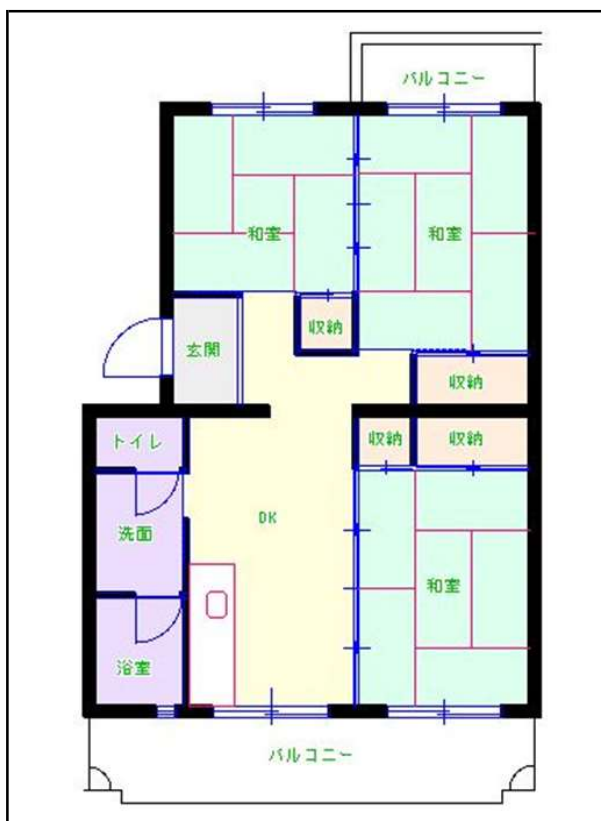

## 筑豊地区

団地名 鴨生藤見台団地

団地番号 630

- 所在地 嘉麻市鴨生156番地55号
- 間取り 3DK
- 規模等 3棟 / 5階建て
- エレベーター なし
- もよりの交通機関 JR後藤寺線 筑前庄内駅下車8分 / 嘉麻市バス 稲築桂川線下車4分
- もよりの小中学校 嘉麻市立稲築東小学校 / 嘉麻市立稲築東中学校
- 建設年度 1990年～1991年
- 間取り図

【A\_3DK】

【 】