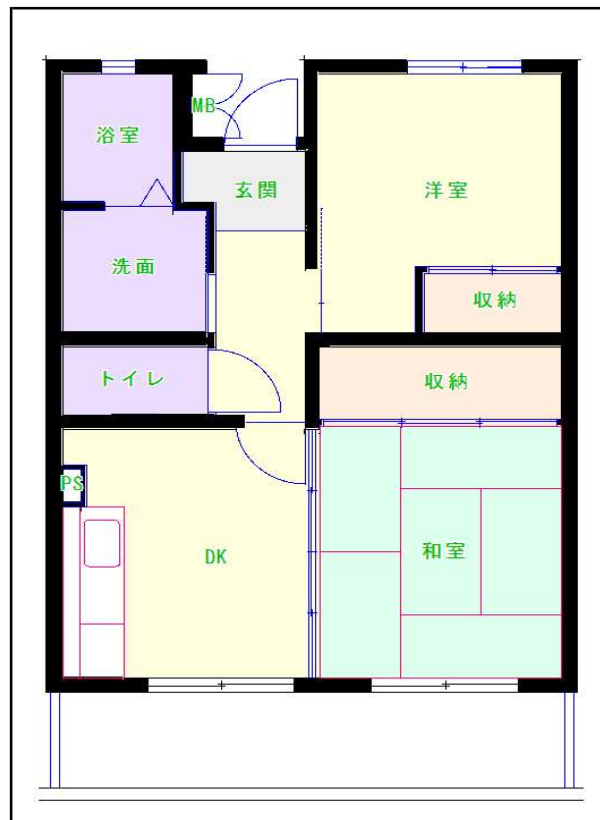

筑豊地区

団地名 立団地

団地番号 623

- 所在地 飯塚市長尾820
- 間取り 2DK / 3DK / 4DK
- 規模等 1棟 / 4階建て
- エレベーター あり
- もよりの交通機関 JR 上穂波駅下車12分
- もよりの小中学校 上穂波小学校 / 筑穂中学校
- 建設年度 2002年
- 間取り図

【2DK】

【2DK】

【3DK】

【2DK】(車いす)

【4DK】

【 】