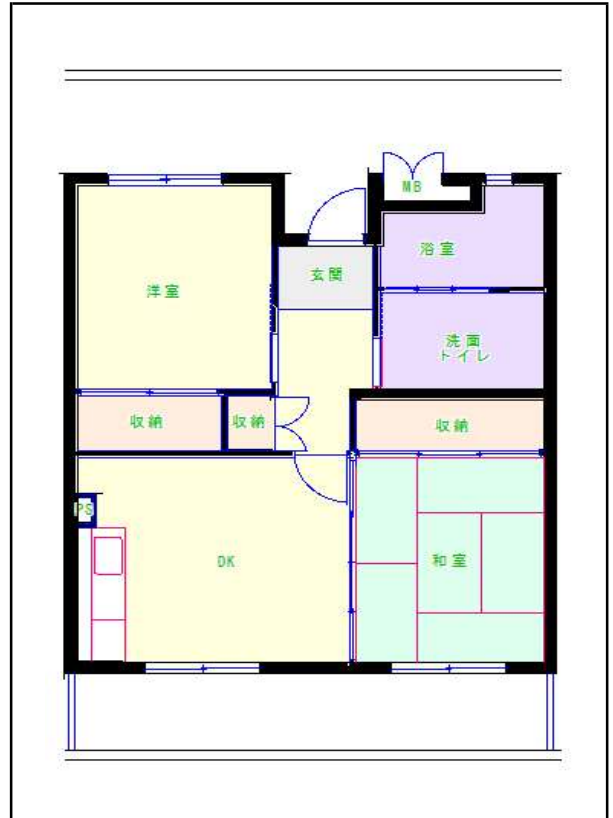

筑豊地区

団地名 立団地

団地番号 623

- 所在地 飯塚市長尾820
- 間取り 2DK / 3DK / 4DK
- 規模等 1棟 / 4階建て
- エレベーター あり
- もよりの交通機関 JR 上穂波駅下車12分
- もよりの小中学校 上穂波小学校 / 筑穂中学校
- 建設年度 2002年
- 間取り図

【2DK】

【2DK】

【3DK】

【2DK】(車いす)

【4DK】

【 】