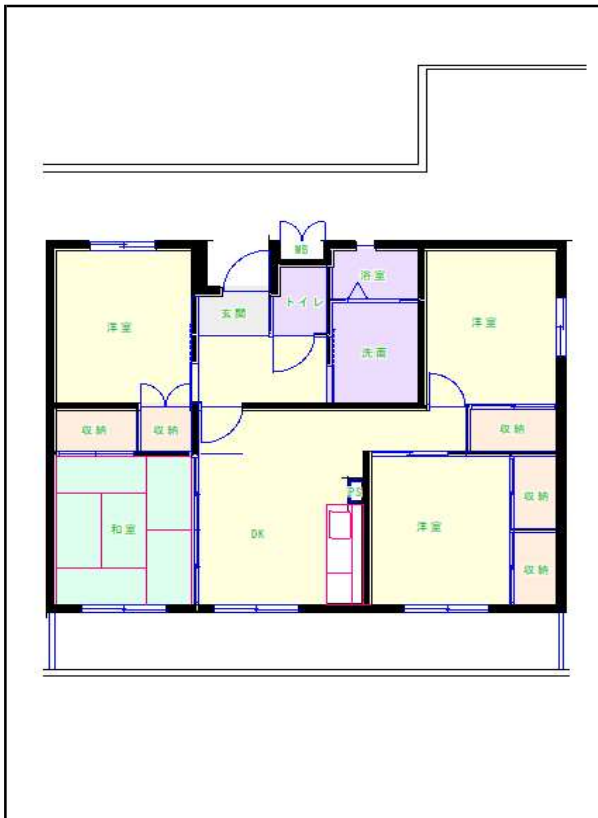

筑豊地区

団地名 立団地

団地番号 623

- 所在地 飯塚市長尾820
- 間取り 2DK / 3DK / 4DK
- 規模等 1棟 / 4階建て
- エレベーター あり
- もよりの交通機関 JR 上穂波駅下車12分
- もよりの小中学校 上穂波小学校 / 筑穂中学校
- 建設年度 2002年
- 間取り図

【2DK】

【2DK】

【3DK】

【2DK】(車いす)

【4DK】

【 】