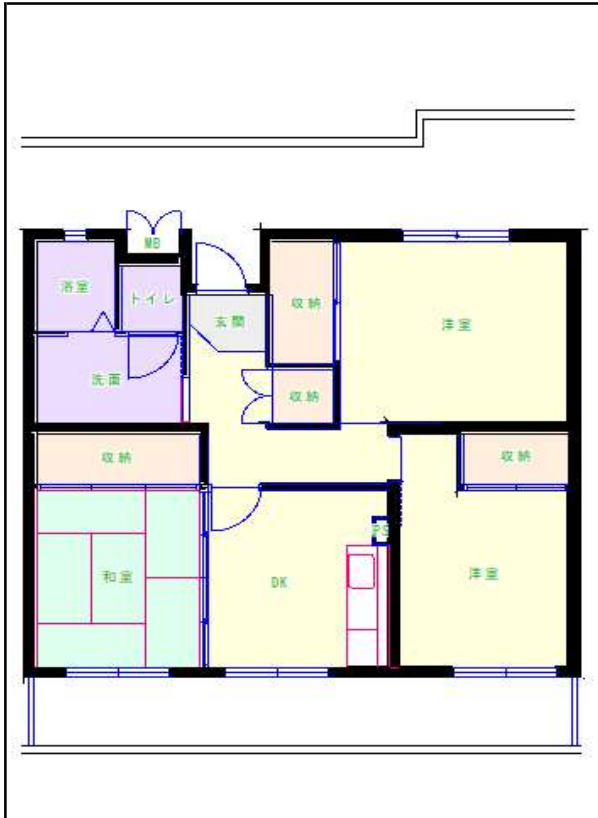

筑豊地区

団地名 立団地

団地番号 623

- 所在地 飯塚市長尾820
- 間取り 2DK / 3DK / 4DK
- 規模等 1棟 / 4階建て
- エレベーター あり
- もよりの交通機関 JR 上穂波駅下車12分
- もよりの小中学校 上穂波小学校 / 筑穂中学校
- 建設年度 2002年
- 間取り図

【2DK】

【2DK】

【3DK】

【2DK】(車いす)

【4DK】

【 】