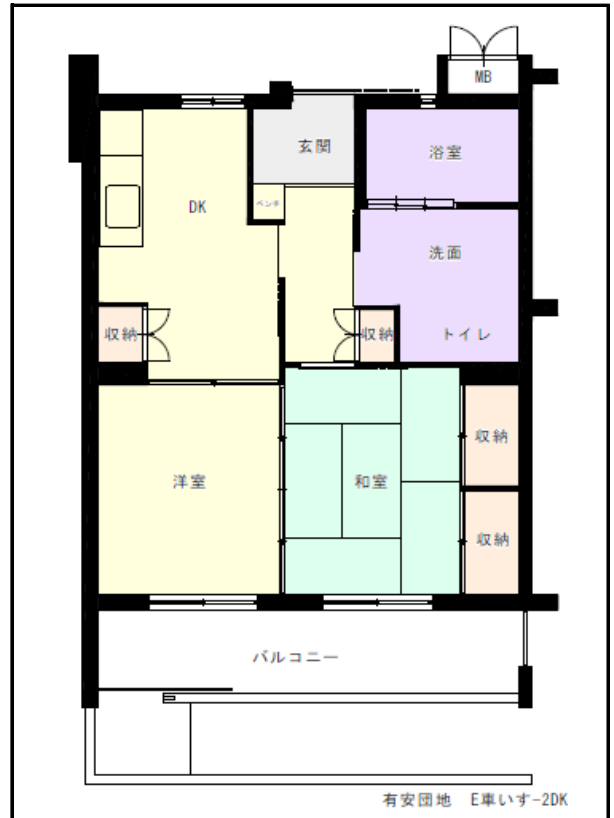

筑豊地区

団地名 有安団地

団地番号 620

- 所在地 飯塚市有安965番1
- 間取り 2DK／3DK／2LDK／4DK
- 規模等 6棟／3～5階建て
- エレベーター あり
- もよりの交通機関 JR筑豊本線 新飯塚駅下車約36分
- もよりの小中学校 庄内小学校／庄内中学校
- 建設年度 2002年～2004年
- 間取り図

【2DK】

【2DK】

【2DK】

【2DK】

【3DK】

【2LDK】

【4DK】

【 】

【 】

【 】