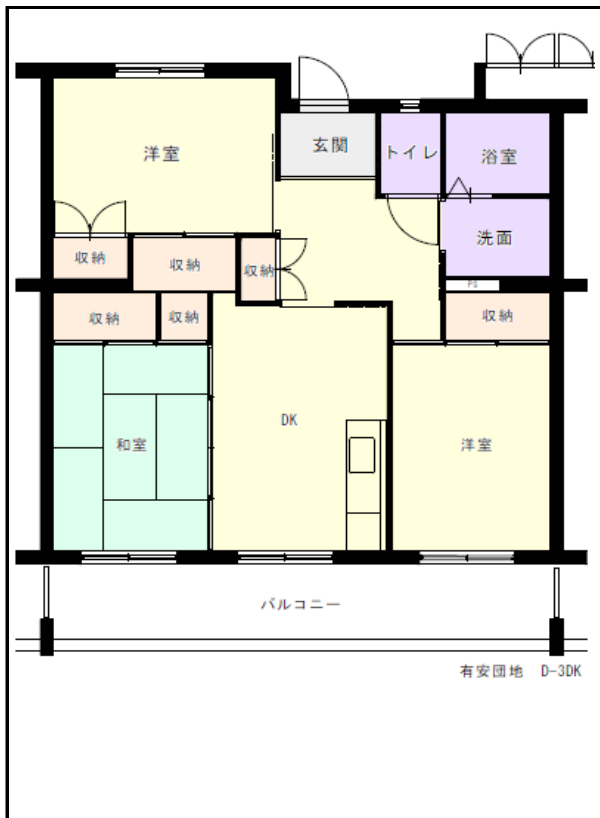

筑豊地区

団地名 有安団地

団地番号 620

- 所在地 飯塚市有安965番1
- 間取り 2DK／3DK／2LDK／4DK
- 規模等 6棟／3～5階建て
- エレベーター あり
- もよりの交通機関 JR筑豊本線 新飯塚駅下車約36分
- もよりの小中学校 庄内小学校／庄内中学校
- 建設年度 2002年～2004年
- 間取り図

【2DK】

【2DK】

【2DK】

【2DK】

【3DK】

【2LDK】

【4DK】

【 】

【 】

【 】