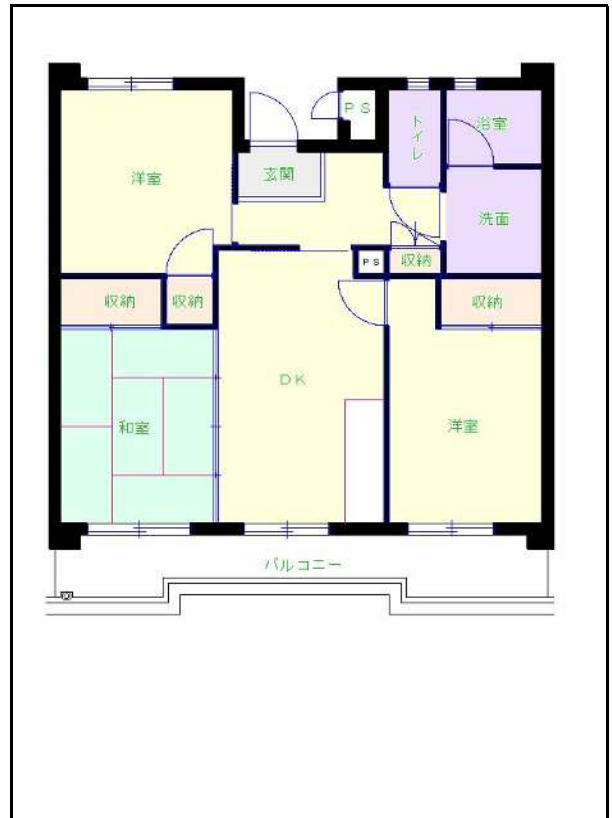

筑豊地区

団地名 鯉田団地

団地番号 602

- 所在地 飯塚市鯉田1590番地2, 1594番地7・2
- 間取り 2DK / 2LDK / 3DK
- 規模等 6棟 / 5~7階建て
- エレベーター あり
- もよりの交通機関 西鉄バス 篠田団地 下車4分
- もよりの小中学校 鯉田小学校 / 飯塚第一中学校
- 建設年度 1999年~2003年
- 間取り図

【C_3DK】

【B_2LDK】

【A_3DK】

【D_3DK】

【F_3DK】

【G_2LDK】

【E_3DK】