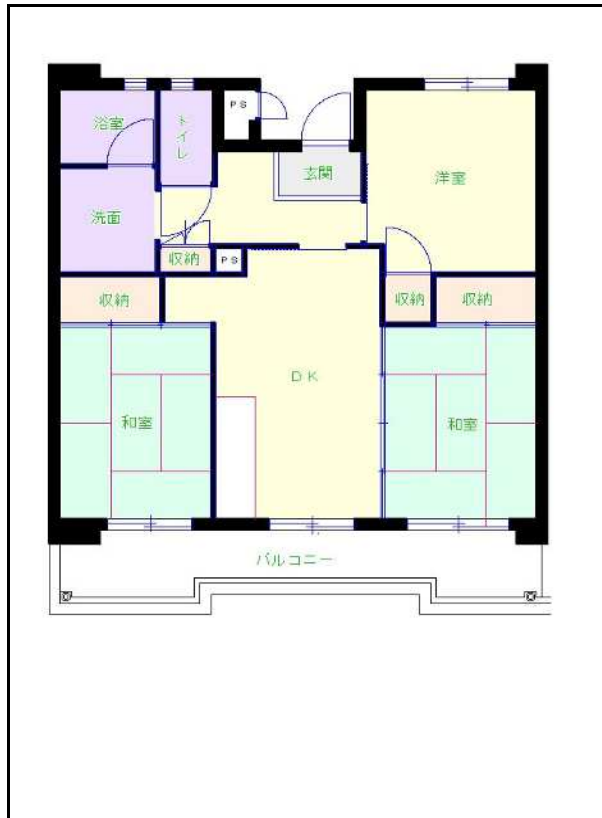

筑豊地区

団地名 鯉田団地

団地番号 602

- 所在地 飯塚市鯉田1590番地2, 1594番地7・2
- 間取り 2DK / 2LDK / 3DK
- 規模等 6棟 / 5~7階建て
- エレベーター あり
- もよりの交通機関 西鉄バス 篠田団地 下車4分
- もよりの小中学校 鯉田小学校 / 飯塚第一中学校
- 建設年度 1999年~2003年
- 間取り図

【C_3DK】

【B_2LDK】

【A_3DK】

【D_3DK】

【F_3DK】

【G_2LDK】

【E_3DK】