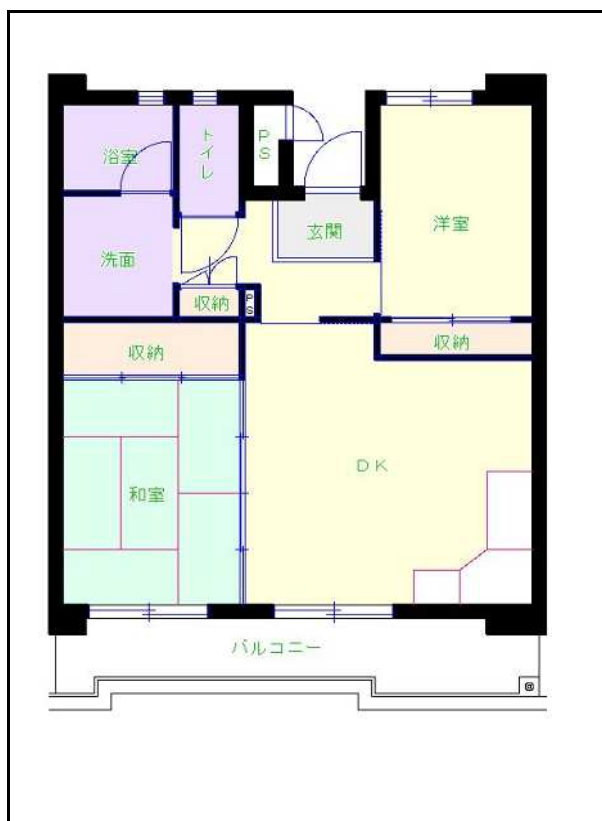

筑豊地区

団地名 鯉田団地

団地番号 602

- 所在地 飯塚市鯉田1590番地2, 1594番地7・2
- 間取り 2DK / 2LDK / 3DK
- 規模等 6棟 / 5~7階建て
- エレベーター あり
- もよりの交通機関 西鉄バス 篠田団地 下車4分
- もよりの小中学校 鯉田小学校 / 飯塚第一中学校
- 建設年度 1999年~2003年
- 間取り図

【C_3DK】

【B_2LDK】

【A_3DK】

【D_3DK】

【F_3DK】

【G_2LDK】

【E_3DK】