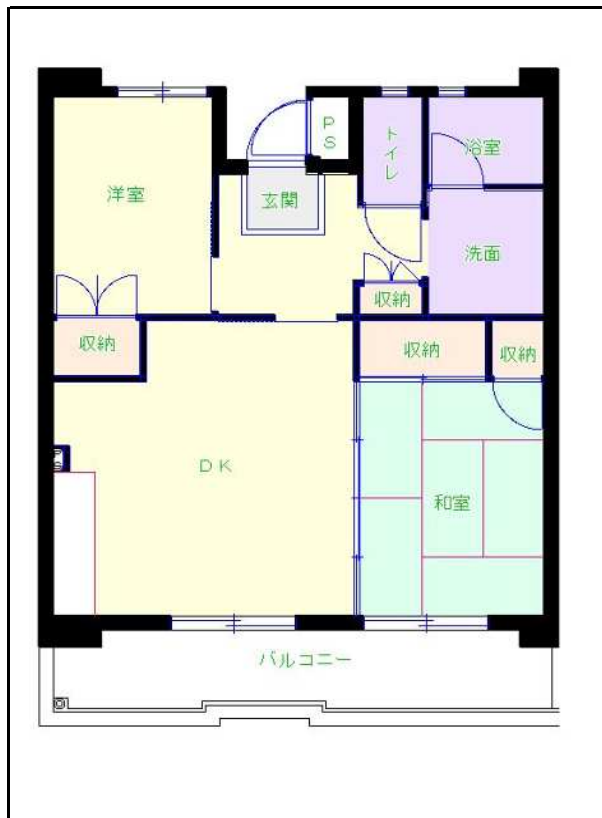

筑豊地区

団地名 鯉田団地

団地番号 602

- 所在地 飯塚市鯉田1590番地2, 1594番地7・2
- 間取り 2DK / 2LDK / 3DK
- 規模等 6棟 / 5~7階建て
- エレベーター あり
- もよりの交通機関 西鉄バス 篠田団地 下車4分
- もよりの小中学校 鯉田小学校 / 飯塚第一中学校
- 建設年度 1999年~2003年
- 間取り図

【C_3DK】

【B_2LDK】

【A_3DK】

【D_3DK】

【F_3DK】

【G_2LDK】

【E_3DK】