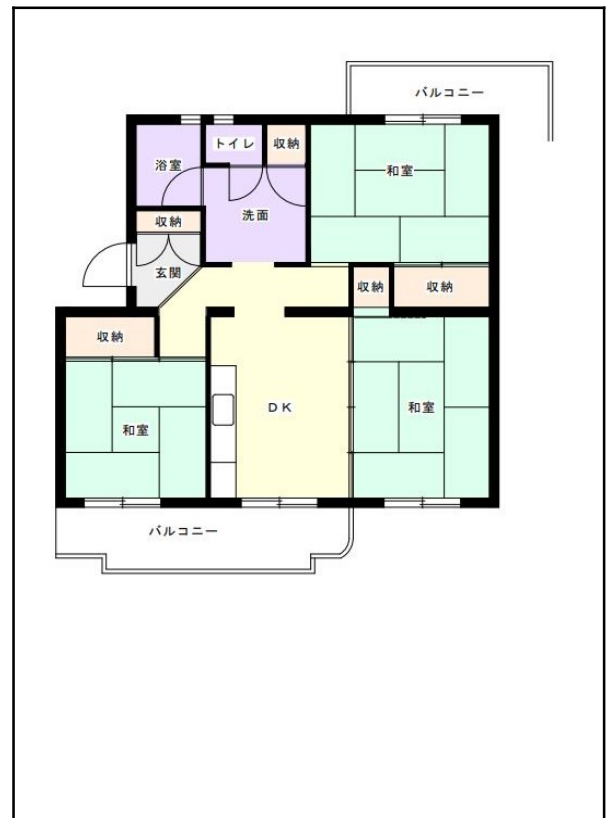

筑後地区

団地名 小浜

団地番号 565

- 所在地 大牟田市小浜町45番地20～23番地3
- 間取り 3DK
- 規模等 13棟 / 3～5階建て
- エレベーター 一部あり
- もよりの交通機関 JR 大牟田駅下車徒歩約20分
- もよりの小中学校 大正小学校 / 松原中学校
- 建設年度 1986年～1988年
- 間取り図

【3DK_A】

【3DK_B】

【 】

A large, empty rectangular box with a thin black border, intended for a drawing or diagram.

【 】

A large, empty rectangular box with a thin black border, intended for a drawing or diagram.

【 】

A large, empty rectangular box with a thin black border, intended for a drawing or diagram.

【 】

A large, empty rectangular box with a thin black border, intended for a drawing or diagram.