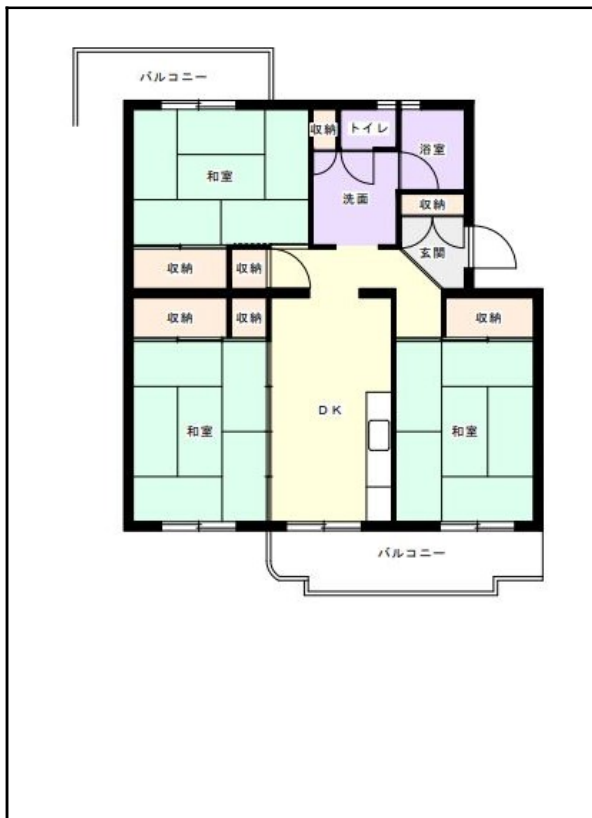

筑後地区

団地名 小浜

団地番号 565

- 所在地 大牟田市小浜町45番地20～23番地3
- 間取り 3DK
- 規模等 13棟 / 3～5階建て
- エレベーター 一部あり
- もよりの交通機関 JR 大牟田駅下車徒歩約20分
- もよりの小中学校 大正小学校 / 松原中学校
- 建設年度 1986年～1988年
- 間取り図

【3DK_A】

【3DK_B】

【 】

A large, empty rectangular box with a thin black border, intended for a drawing or diagram.

【 】

A large, empty rectangular box with a thin black border, intended for a drawing or diagram.

【 】

A large, empty rectangular box with a thin black border, intended for a drawing or diagram.

【 】

A large, empty rectangular box with a thin black border, intended for a drawing or diagram.