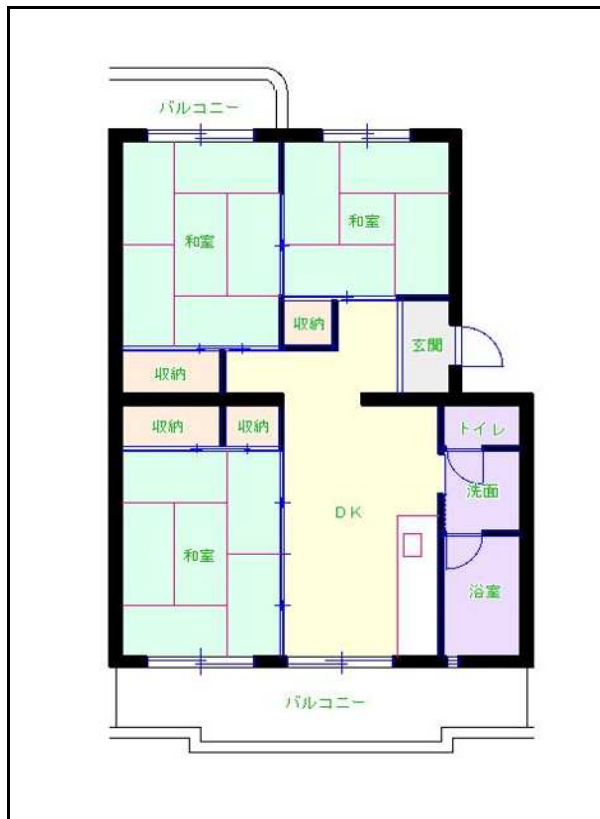

# 筑後地区

団地名 佃団地

団地番号 509

- 所在地 柳川市佃町264番地
- 間取り 3DK
- 規模等 3棟 / 5階建て
- エレベーター なし
- もよりの交通機関 コミュニティバス 対米公民館 下車5分
- もよりの小中学校 東宮永小学校 / 柳城中学校
- 建設年度 1990年～1991年
- 間取り図

【A\_3DK】

【】