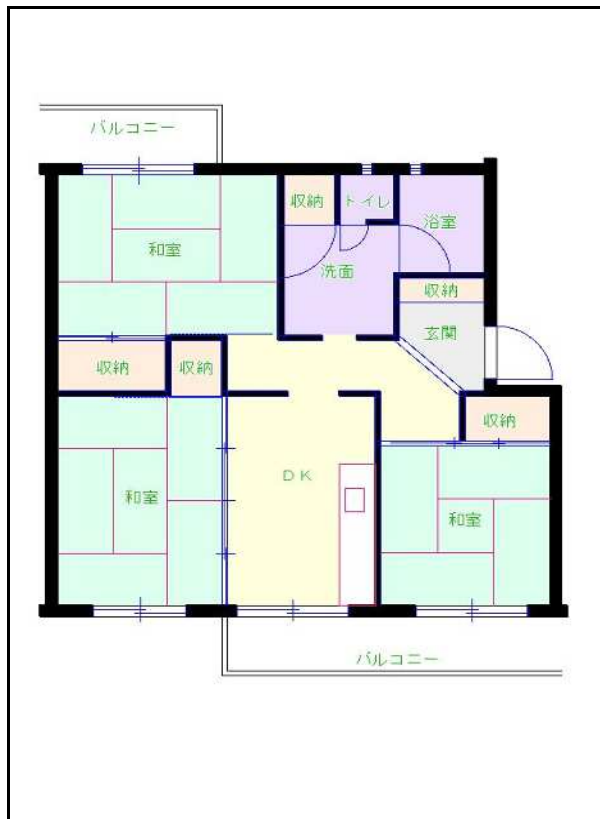

筑後地区

団地名 小保団地

団地番号 508

- 所在地 大川市大字小保470番地12
- 間取り 3DK
- 規模等 8棟 / 5階建て
- エレベーター なし
- もよりの交通機関 西鉄バス 堤 下車11分
- もよりの小中学校 大川小学校 / 大川桐英中学校
- 建設年度 1977年～1979年
- 間取り図

【A_3DK】

【】