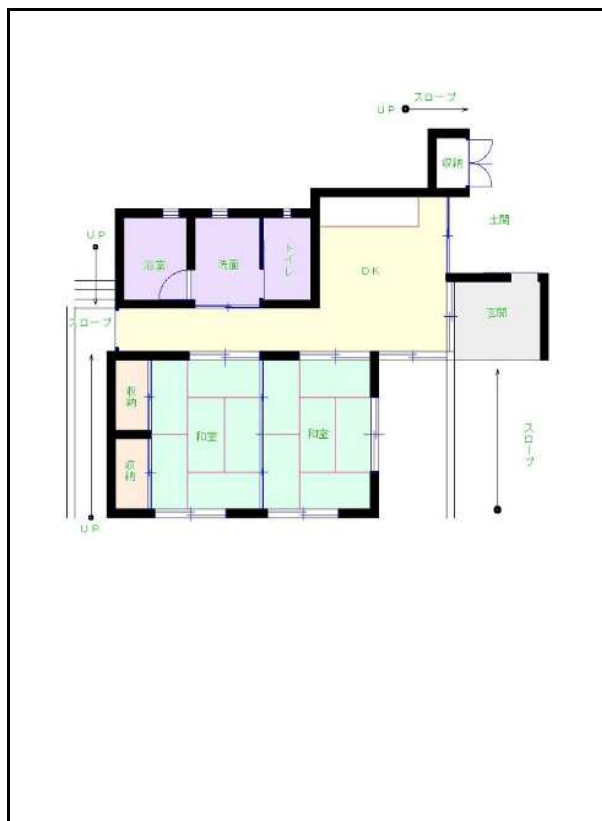

筑後地区

団地名 ゆいのもり団地

団地番号 461

- 所在地 八女市矢部村矢部4277番地
- 間取り 2DK
- 規模等 5棟 / 1階建て
- エレベーター なし
- もよりの交通機関 堀川バス ゆいのもり入り口 下車3分
- もよりの小中学校 八女市立矢部清流学園 (小中一貫校)
- 建設年度 1995年
- 間取り図

【A_2DK】

【】