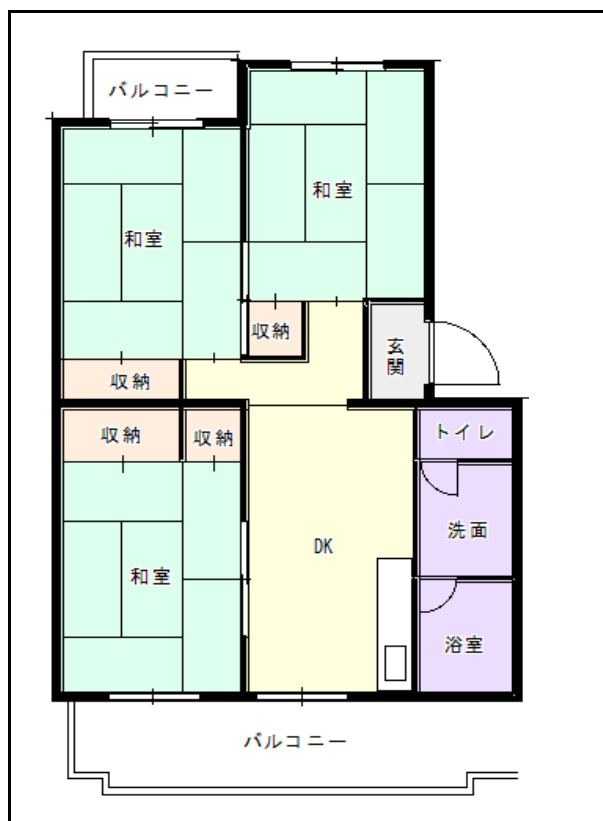

筑後地区

団地名 久富団地

団地番号 453

- 所在地 福岡県筑後市大字久富715番地
- 間取り 3DK/2LDK
- 規模等 5棟/4階建て
- エレベーター なし
- もよりの交通機関 久富住宅前(バス)下車徒歩2分
- もよりの小中学校 松原小学校/筑後北中学校
- 建設年度 1990年~1991年
- 間取り図

A-【3DK】

B-【3DK】

C-【2LDK】

【 】