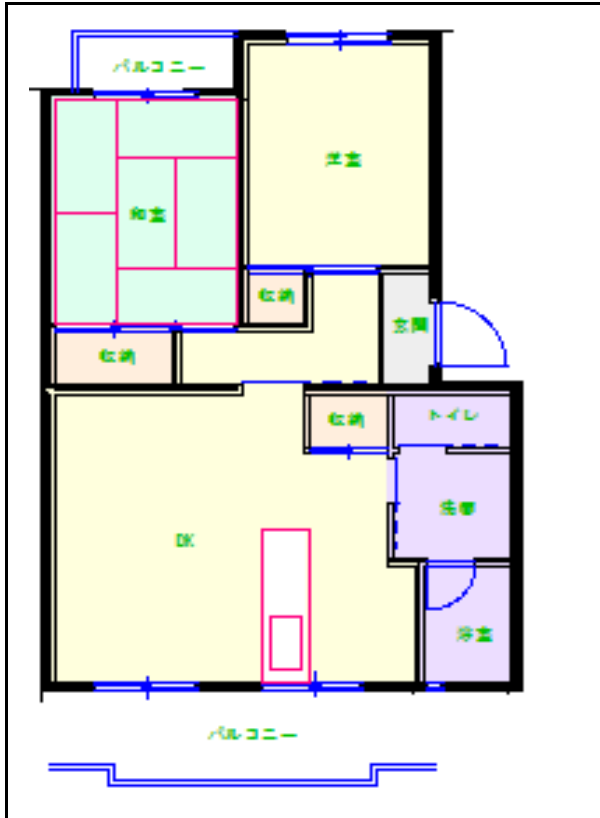

筑後地区

団地名 久富団地

団地番号 453

- 所在地 福岡県筑後市大字久富715番地
- 間取り 3DK/2LDK
- 規模等 5棟/4階建て
- エレベーター なし
- もよりの交通機関 久富住宅前(バス)下車徒歩2分
- もよりの小中学校 松原小学校/筑後北中学校
- 建設年度 1990年~1991年
- 間取り図

A-【3DK】

B-【3DK】

C-【2LDK】

【 】