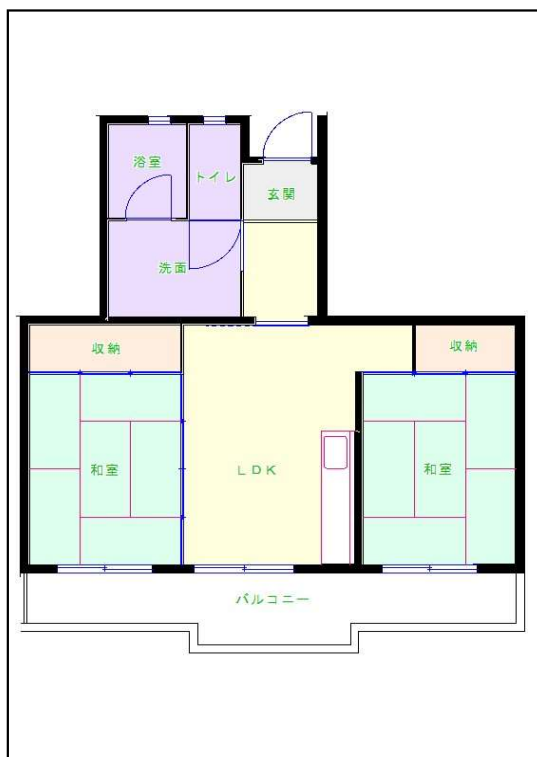

筑後地区

団地名 比良松団地

団地番号 405

- 所在地 朝倉市比良松105番地1
- 間取り 2LDK / 3LDK
- 規模等 4棟 / 3階建て
- エレベーター なし
- もよりの交通機関 西鉄バス 比良松下車約7分
- もよりの小中学校 朝倉東小学校 / 比良松中学校
- 建設年度 1998年～1999年
- 間取り図

【A_2LDK】

【B_3LDK】