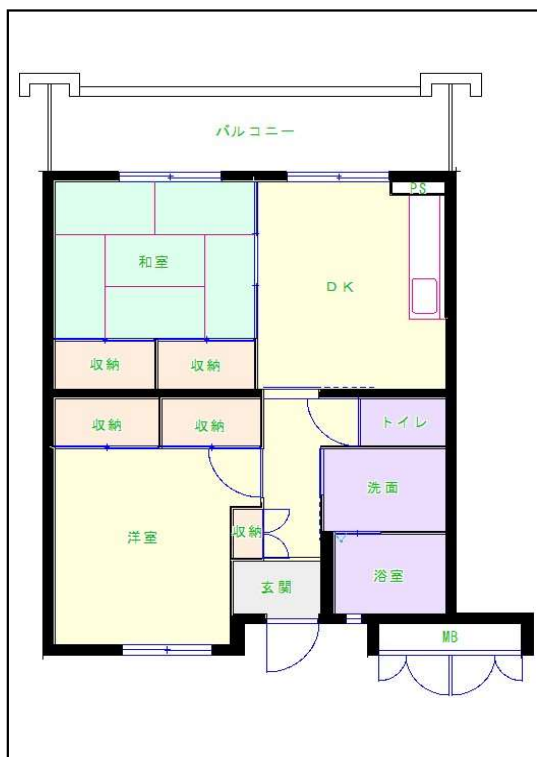

筑後地区

団地名 頓田団地

団地番号 403

- 所在地 朝倉市頓田309番6
- 間取り 2DK / 3DK
- 規模等 1棟 / 3階建て
- エレベーター あり
- もよりの交通機関 西鉄バス 石の橋下車約3分
- もよりの小中学校 立石小学校 / 甘木中学校
- 建設年度 2007年
- 間取り図

【B_2DK】

【A_3DK】