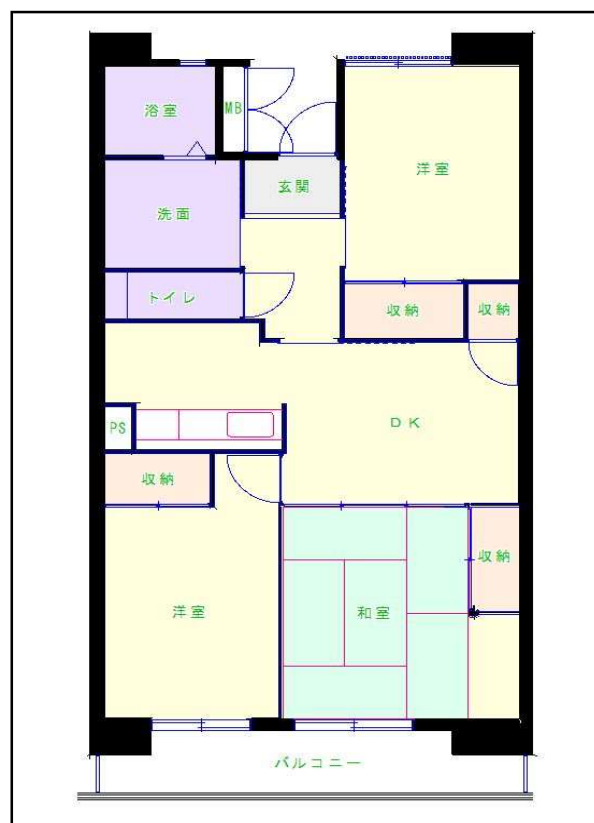

筑後地区

団地名 小森野団地

団地番号 333

- 所在地 久留米市小森野2丁目2番地1号～2号 / 1番地3号～6号
- 間取り 1LDK～4LDK / 2DK～3DK
- 規模等 6棟 / 3階建て～7階建て
- エレベーター 一部あり
- もよりの交通機関 JR鹿児島本線 久留米駅下車35分 / 西鉄バス 高専前下車1分
- もよりの小中学校 小森野小学校 / 城南中学校
- 建設年度 1998年～2003年
- 間取り図

【2DK】

【3DK】

【1LDK】

【3LDK】

【3LDK】

【3LDK】

【2LDK】

【1LDK】

【2DK】

【3LDK】

【4LDK】

【 】

【3DK】

【 】