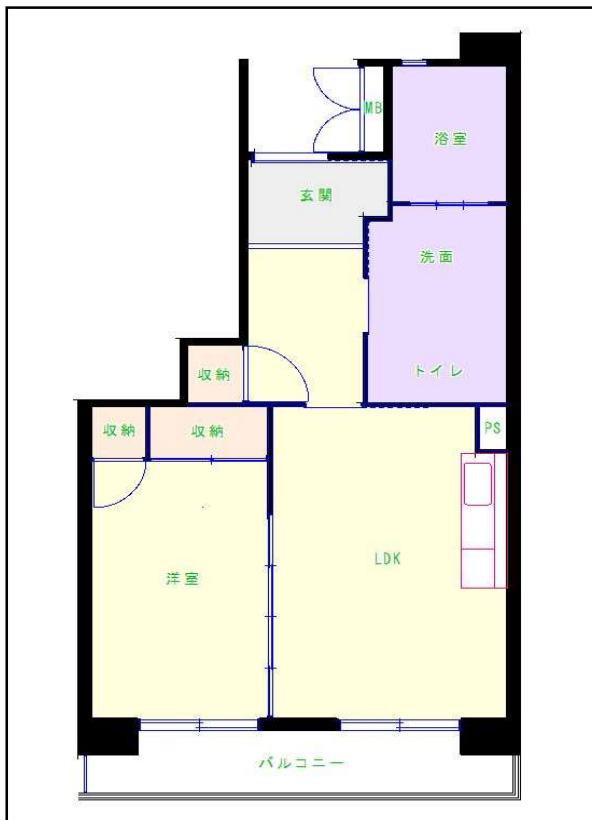

筑後地区

団地名 小森野団地

団地番号 333

- 所在地 久留米市小森野2丁目2番地1号～2号 / 1番地3号～6号
- 間取り 1LDK～4LDK / 2DK～3DK
- 規模等 6棟 / 3階建て～7階建て
- エレベーター 一部あり
- もよりの交通機関 JR鹿児島本線 久留米駅下車35分 / 西鉄バス 高専前下車1分
- もよりの小中学校 小森野小学校 / 城南中学校
- 建設年度 1998年～2003年
- 間取り図

【2DK】

【3DK】

【1LDK】

【3LDK】

【3LDK】

【3LDK】

【2LDK】

【1LDK】

【2DK】

【3LDK】

【4LDK】

【 】

【3DK】

【 】