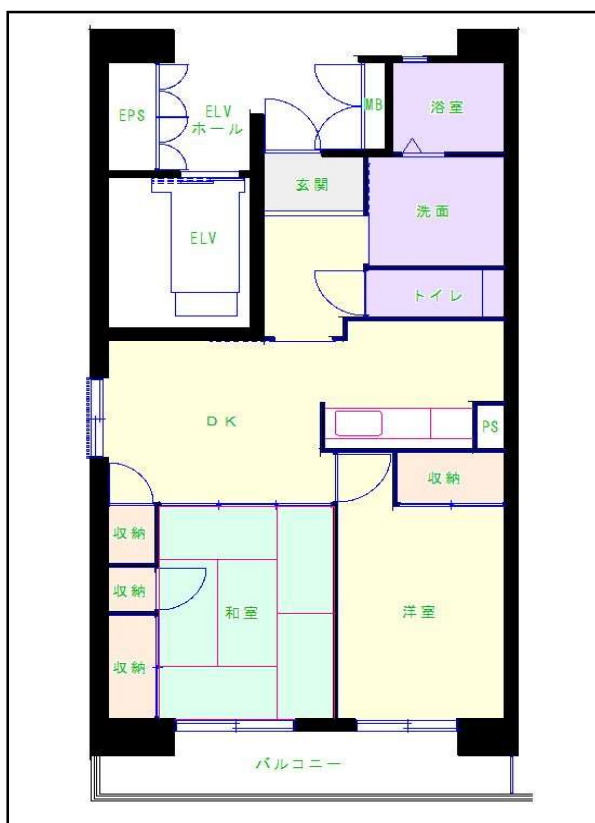

筑後地区

団地名 小森野団地

団地番号 333

- 所在地 久留米市小森野2丁目2番地1号～2号 / 1番地3号～6号
- 間取り 1LDK～4LDK / 2DK～3DK
- 規模等 6棟 / 3階建て～7階建て
- エレベーター 一部あり
- もよりの交通機関 JR鹿児島本線 久留米駅下車35分 / 西鉄バス 高専前下車1分
- もよりの小中学校 小森野小学校 / 城南中学校
- 建設年度 1998年～2003年
- 間取り図

【2DK】

【3DK】

【1LDK】

【3LDK】

【3LDK】

【3LDK】

【2LDK】

【1LDK】

【2DK】

【3LDK】

【4LDK】

【 】

【3DK】

【 】