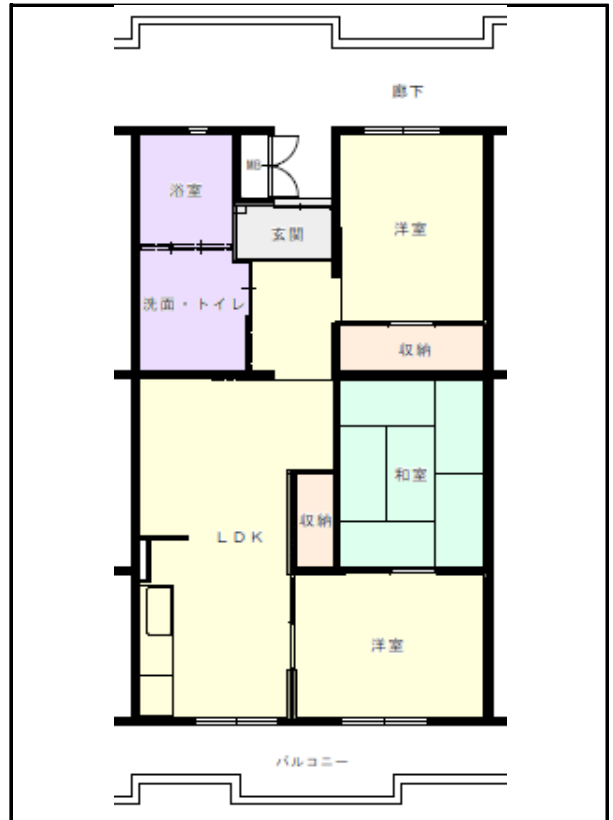

## 筑後地区

団地名 与田団地

団地番号 312

- 所在地 久留米市善道寺町与田60番地4号
- 間取り 2DK／3LDK／4DK
- 規模等 1棟／5階建て
- エレベーター あり
- もよりの交通機関 JR久大本線 善導寺駅下車約7分
- もよりの小中学校 善導寺小学校／屏水中学校
- 建設年度 2002年
- 間取り図

【2DK】

【3LDK】

【4DK】

【 】

【3LDK】

【 】