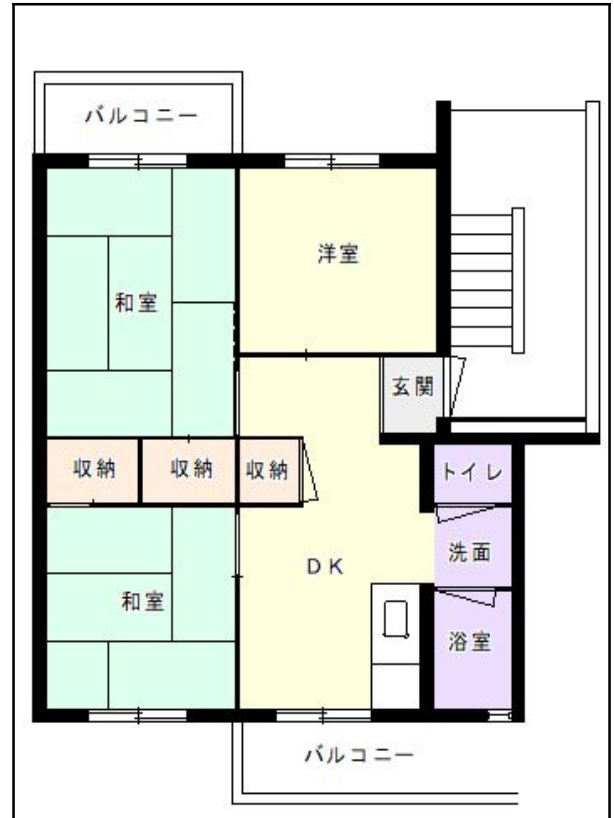

筑後地区

団地名 高良内団地

団地番号 308

- 所在地 久留米市青峰1丁目7番地 他／3丁目1番地 他
- 間取り 2DK / 3DK
- 規模等 31棟 / 4階～5階建て
- エレベーター なし
- もよりの交通機関 西鉄バス 青峰団地下車約4分
- もよりの小中学校 青峰小学校 / 高牟礼中学校
- 建設年度 1970年～1978年
- 間取り図

【3DK-A】

【2DK-B】

【2DK-C】

【3DK-D】