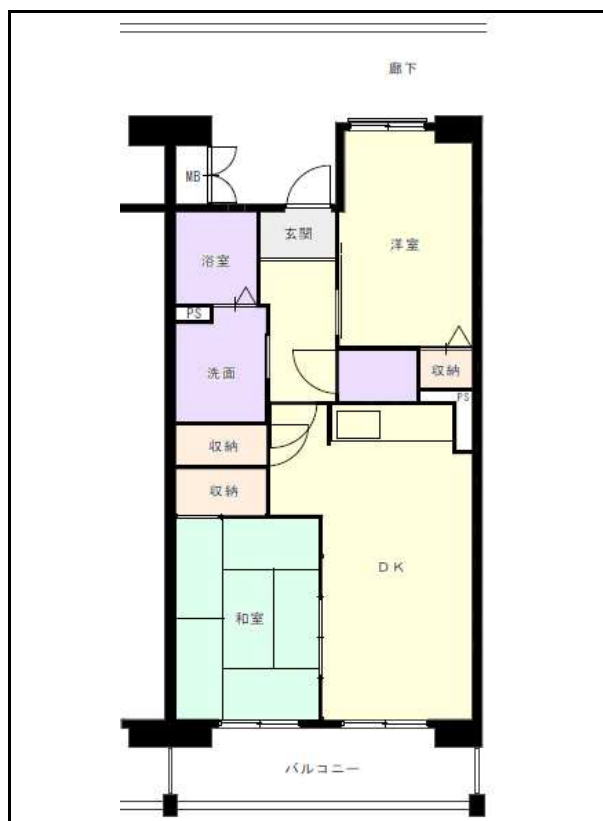

筑後地区

団地名 津福団地

団地番号 307

- 所在地 久留米市津福本町1673番地3
- 間取り 2DK／3DK
- 規模等 1棟／8階建て
- エレベーター あり
- もよりの交通機関 西鉄電車 津福駅下車約5分
- もよりの小中学校 津福小学校／江南中学校
- 建設年度 2012年
- 間取り図

【2DK】

【3DK】