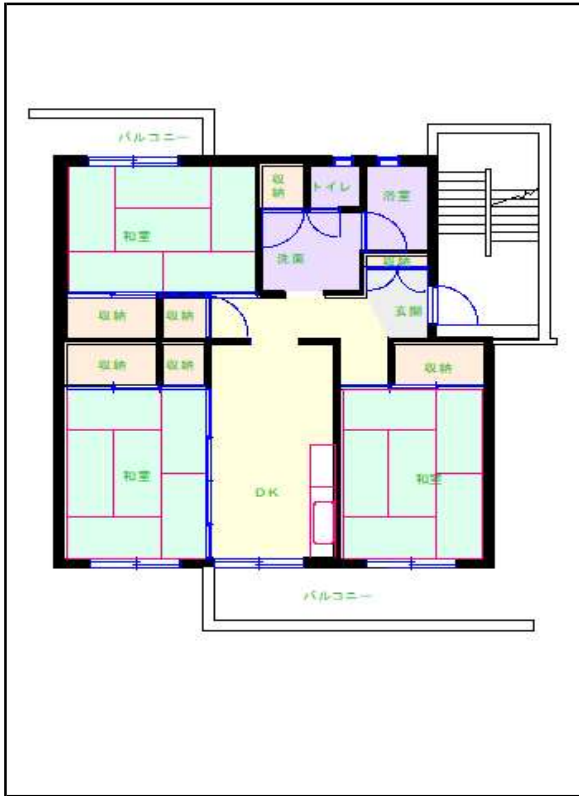

# 北九州地区

団地名 高須団地

団地番号 235

- 所在地 北九州市若松区高須南3丁目1番地1号～6号／2番地7号～10号  
3番地11号～12号／4番地13号～19号／5番地20号～21号  
6番地22号～29号
- 間取り 3DK
- 規模等 29棟／5階建て
- エレベーター なし
- もよりの交通機関 北九州市営バス 高須公営住宅前バス停下車徒歩6分
- もよりの小中学校 高須小学校／高須中学校
- 建設年度 1979年～1986年
- 間取り図

【3DK\_A】

【3DK\_B】

【3DK\_C】

【 】

【3DK\_D】

【 】