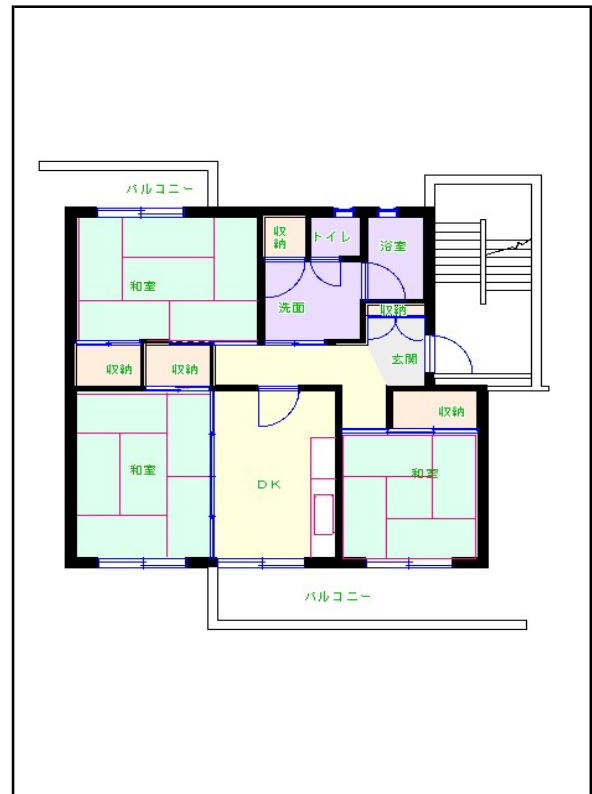

# 北九州地区

団地名 高須団地

団地番号 235

- 所在地 北九州市若松区高須南3丁目1番地1号～6号／2番地7号～10号  
3番地11号～12号／4番地13号～19号／5番地20号～21号  
6番地22号～29号
- 間取り 3DK
- 規模等 29棟／5階建て
- エレベーター なし
- もよりの交通機関 北九州市営バス 高須公営住宅前バス停下車徒歩6分
- もよりの小中学校 高須小学校／高須中学校
- 建設年度 1979年～1986年
- 間取り図

【3DK\_A】

【3DK\_B】

【3DK\_C】

【 】

【3DK\_D】

【 】