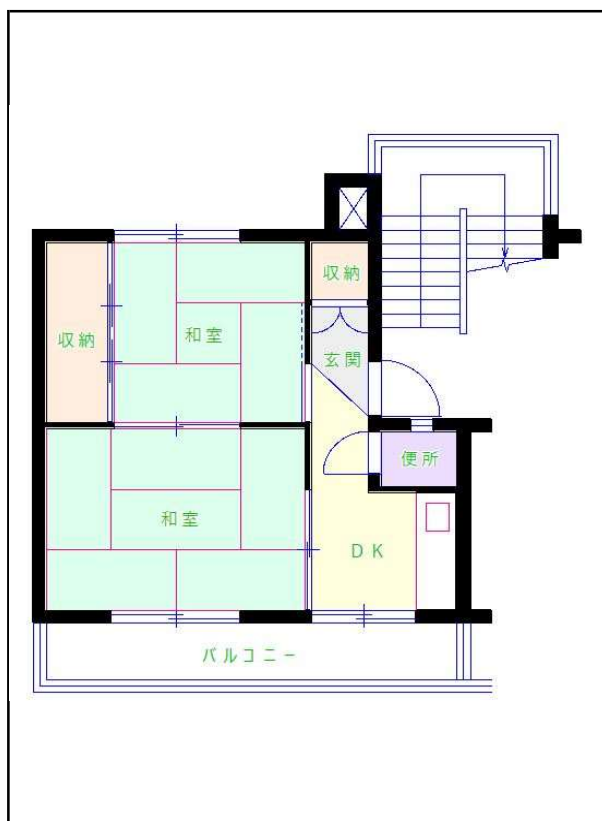

## 北九州地区

団地名 春ノ町団地

団地番号 211

- 所在地 北九州市八幡東区春の町5丁目6番地10号
- 間取り 2DK
- 規模等 1棟 / 4階建て
- エレベーター なし
- もよりの交通機関 JR鹿児島本線 スペースワールド駅下車13分
- もよりの小中学校 皿倉小学校 / 中央中学校
- 建設年度 1959年
- 間取り図

【2DK】

【 】