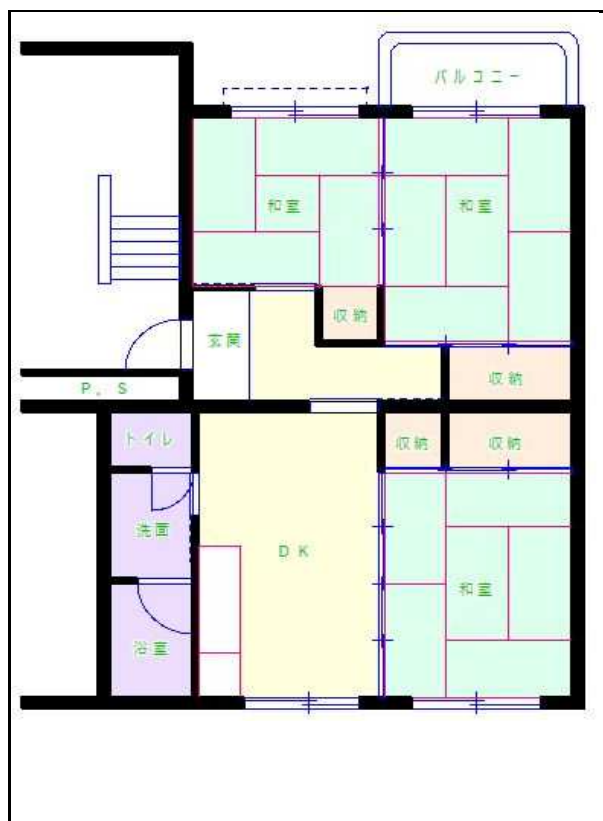

北九州地区

団地名 枝光団地

団地番号 210

- 所在地 北九州市八幡東区枝光5丁目10番地1～7号
- 間取り 3DK
- 規模等 7棟 / 5階建て
- エレベーター なし
- もよりの交通機関 JR鹿児島本線 枝光駅下車18分
- もよりの小中学校 枝光小学校 / 枝光台中学校
- 建設年度 1990年
- 間取り図

【3DK】

【3DK】