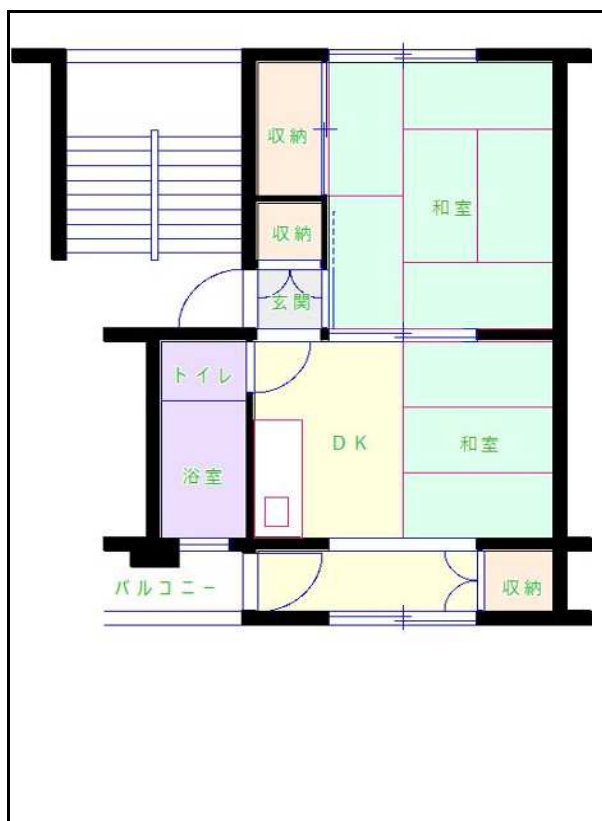

# 北九州地区

団地名 新池団地

団地番号 209

- 所在地 北九州市戸畑区千防3丁目21番地4,8号
- 間取り 2DK
- 規模等 2棟 / 4階建て
- エレベーター なし
- もよりの交通機関 JR鹿児島本線 九州工大前下車10分
- もよりの小中学校 戸畑中央小学校 / 飛幡中学校
- 建設年度 1962年
- 間取り図

【2DK】

【 】