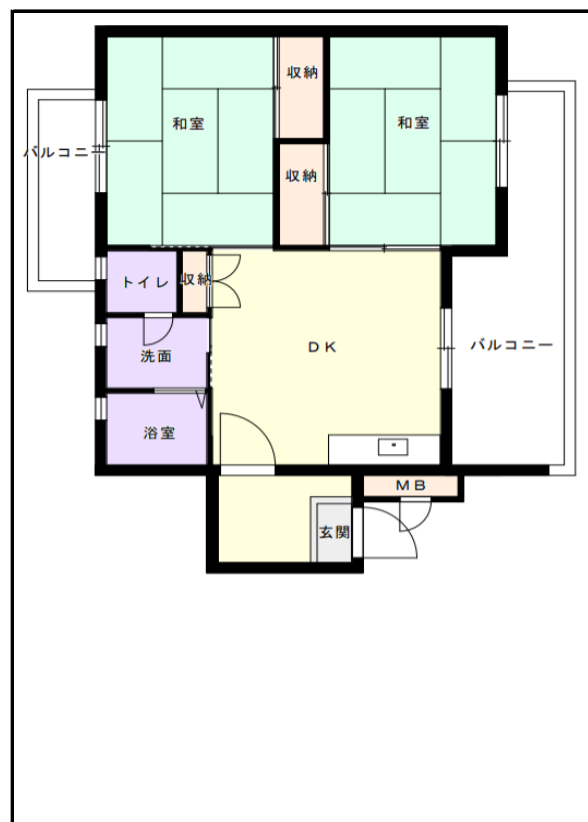

北九州地区

団地名 **新開団地**

団地番号 237

- 所在地 北九州門司区新開13番地1号～13号
- 間取り 2DK / 3DK / 2LDK
- 規模等 13棟 / 3階～4階建て
- エレベーター なし
- もよりの交通機関 北九州市営バス 新開 徒歩5分
- もよりの小中学校 田野浦小学校 / 早鞆中学校
- 建設年度 1985年～1988年
- 間取り図

【3DK】

【2DK】

【3DK】

【2LDK】

【2LDK】

【2LDK】

【2LDK】