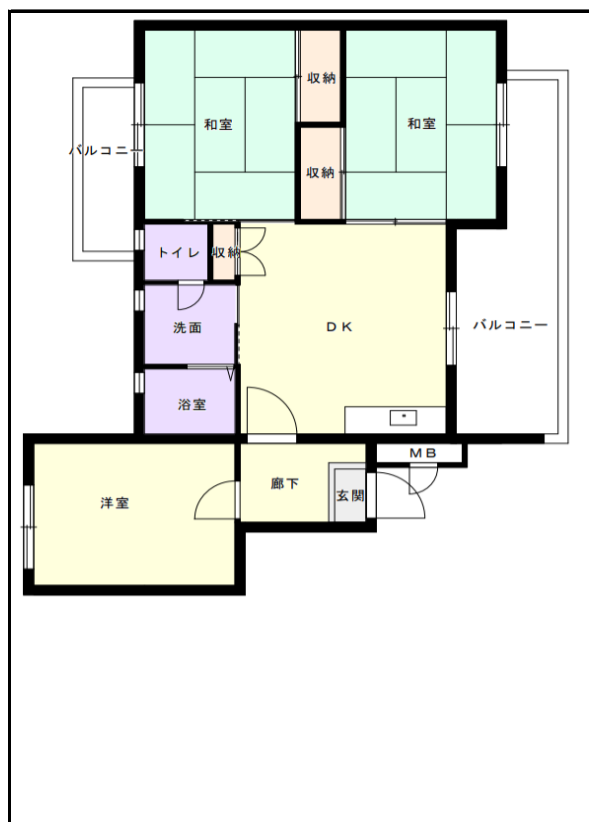

北九州地区

団地名 **新開団地**

団地番号 237

- 所在地 北九州門司区新開13番地1号～13号
- 間取り 2DK / 3DK / 2LDK
- 規模等 13棟 / 3階～4階建て
- エレベーター なし
- もよりの交通機関 北九州市営バス 新開 徒歩5分
- もよりの小中学校 田野浦小学校 / 早鞆中学校
- 建設年度 1985年～1988年
- 間取り図

【3DK】

【2DK】

【3DK】

【2LDK】

【2LDK】

【2LDK】

【2LDK】