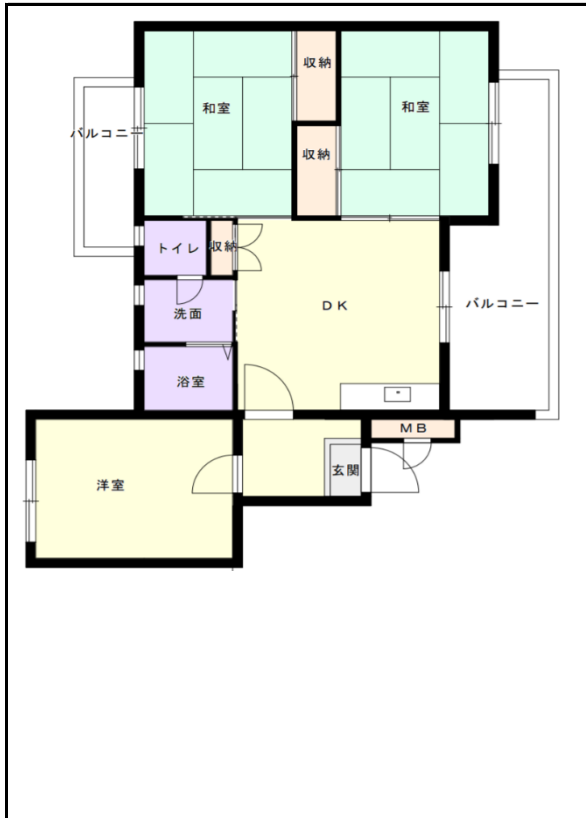

北九州地区

団地名 **新開団地**

団地番号 237

- 所在地 北九州門司区新開13番地1号～13号
- 間取り 2DK / 3DK / 2LDK
- 規模等 13棟 / 3階～4階建て
- エレベーター なし
- もよりの交通機関 北九州市営バス 新開 徒歩5分
- もよりの小中学校 田野浦小学校 / 早鞆中学校
- 建設年度 1985年～1988年
- 間取り図

【3DK】

【2DK】

【3DK】

【2LDK】

【2LDK】

【2LDK】

【2LDK】