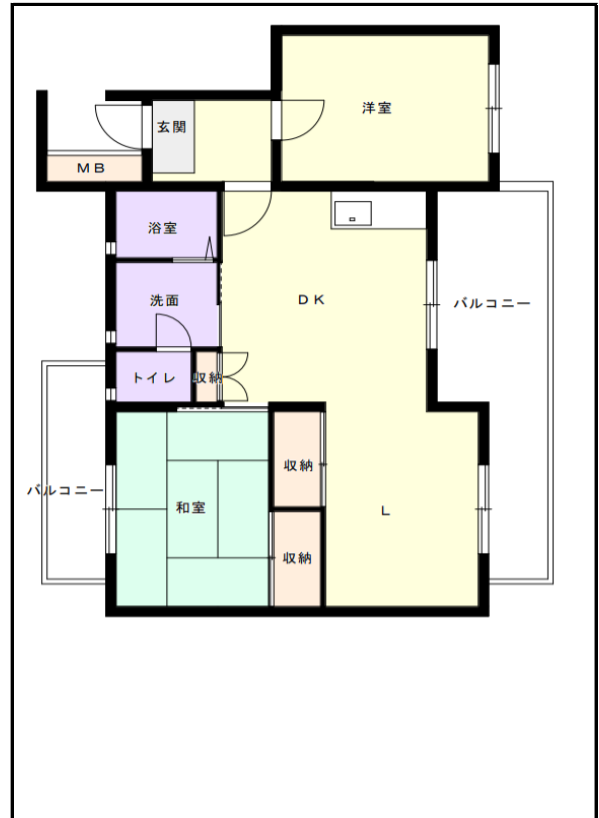

北九州地区

団地名 **新開団地**

団地番号 237

- 所在地 北九州門司区新開13番地1号～13号
- 間取り 2DK / 3DK / 2LDK
- 規模等 13棟 / 3階～4階建て
- エレベーター なし
- もよりの交通機関 北九州市営バス 新開 徒歩5分
- もよりの小中学校 田野浦小学校 / 早鞆中学校
- 建設年度 1985年～1988年
- 間取り図

【3DK】

【2DK】

【3DK】

【2LDK】

【2LDK】

【2LDK】

【2LDK】