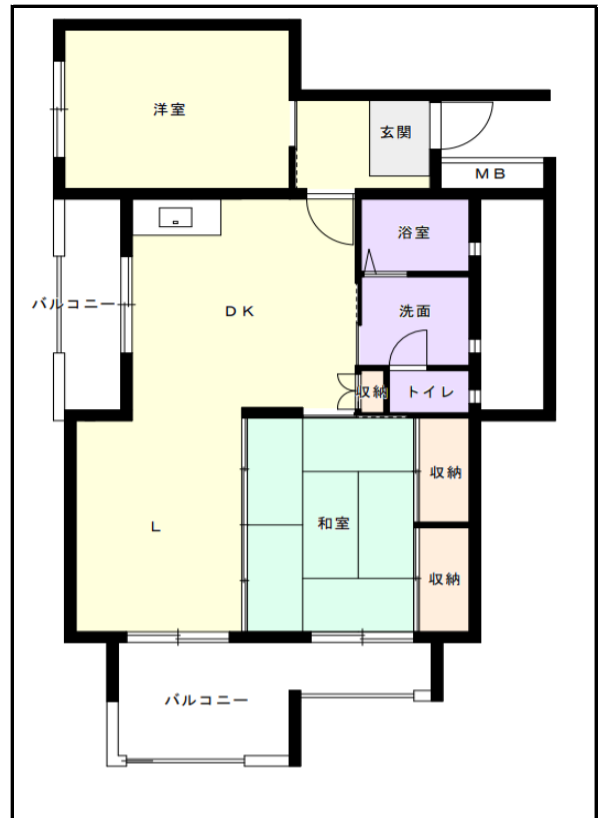

北九州地区

団地名 **新開団地**

団地番号 237

- 所在地 北九州門司区新開13番地1号～13号
- 間取り 2DK / 3DK / 2LDK
- 規模等 13棟 / 3階～4階建て
- エレベーター なし
- もよりの交通機関 北九州市営バス 新開 徒歩5分
- もよりの小中学校 田野浦小学校 / 早鞆中学校
- 建設年度 1985年～1988年
- 間取り図

【3DK】

【2DK】

【3DK】

【2LDK】

【2LDK】

【2LDK】

【2LDK】