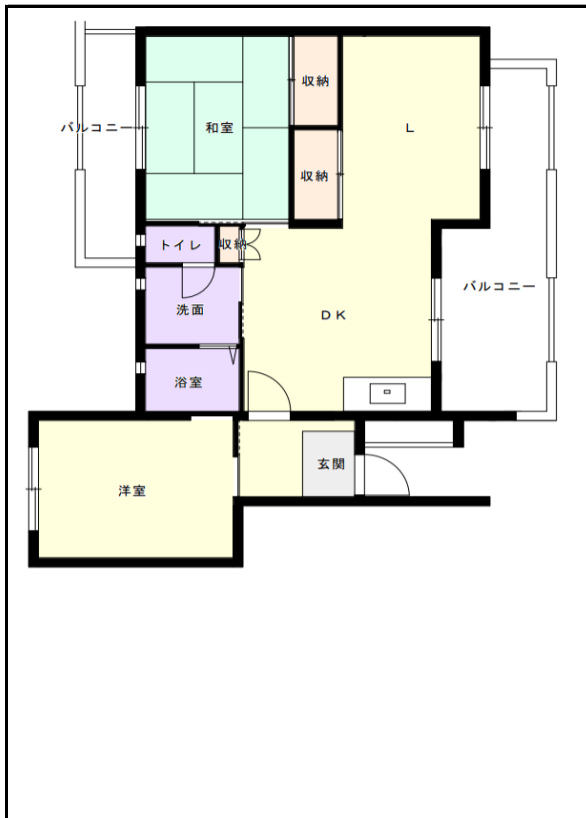

北九州地区

団地名 **新開団地**

団地番号 237

- 所在地 北九州門司区新開13番地1号～13号
- 間取り 2DK / 3DK / 2LDK
- 規模等 13棟 / 3階～4階建て
- エレベーター なし
- もよりの交通機関 北九州市営バス 新開 徒歩5分
- もよりの小中学校 田野浦小学校 / 早鞆中学校
- 建設年度 1985年～1988年
- 間取り図

【3DK】

【2DK】

【3DK】

【2LDK】

【2LDK】

【2LDK】

【2LDK】