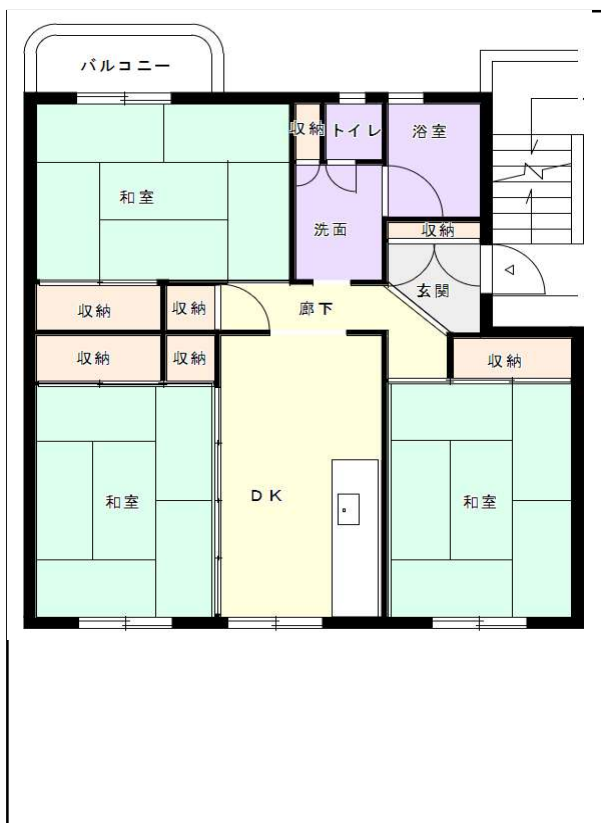

# 福岡地区

団地名 宝満荘団地

団地番号 023

- 所在地 筑紫野市二日市南2丁目4番地1号～2号
- 間取り 3DK
- 規模等 2棟 / 4階建て
- エレベーター なし
- もよりの交通機関 鹿児島本線 二日市駅 徒歩約12分
- もよりの小中学校 二日市東小学校 / 二日市中学校
- 建設年度 1988年
- 間取り図

【3DK】

【3DK】