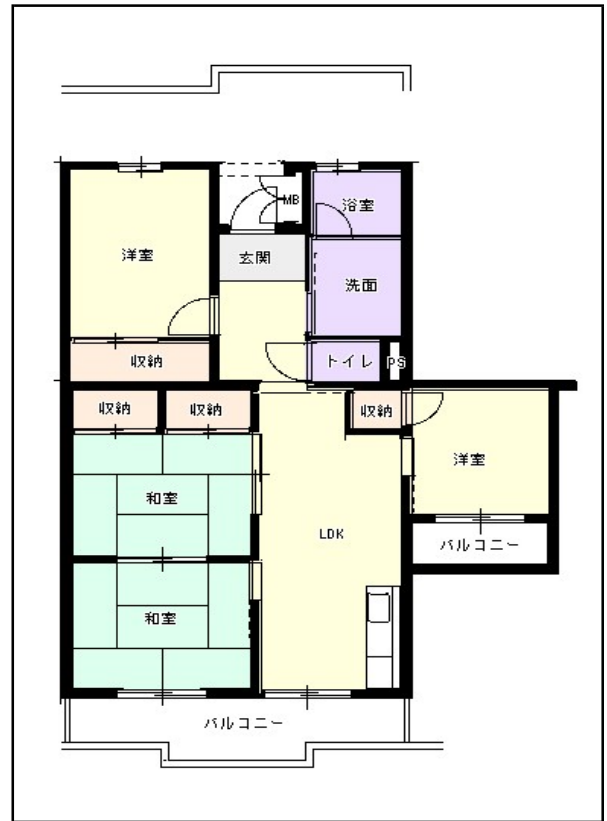

# 福岡地区

団地名 西戸崎団地

団地番号 015

- 所在地 福岡市東区西戸崎5丁目1番地19号・23号
- 間取り 2DK / 3LDK / 3LDK(車いす) / 4LDK
- 規模等 2棟 / 3階建て
- エレベーター なし
- もよりの交通機関 JR雁ノ巣駅下車徒歩4分
- もよりの小中学校 西戸崎小学校 / 志賀中学校
- 建設年度 1999年
- 間取り図

【2DK】

【3LDK】

【3LDK(車いす)】

【 】

【4LDK】

【 】