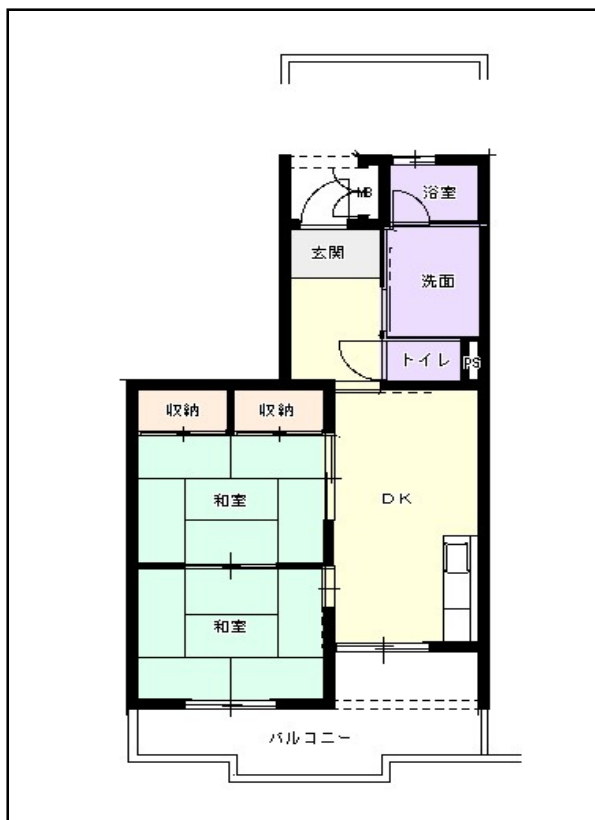

# 福岡地区

団地名 西戸崎団地

団地番号 015

- 所在地 福岡市東区西戸崎5丁目1番地19号・23号
- 間取り 2DK / 3LDK / 3LDK(車いす) / 4LDK
- 規模等 2棟 / 3階建て
- エレベーター なし
- もよりの交通機関 JR雁ノ巣駅下車徒歩4分
- もよりの小中学校 西戸崎小学校 / 志賀中学校
- 建設年度 1999年
- 間取り図

【2DK】

【3LDK】

【3LDK(車いす)】

【 】

【4LDK】

【 】