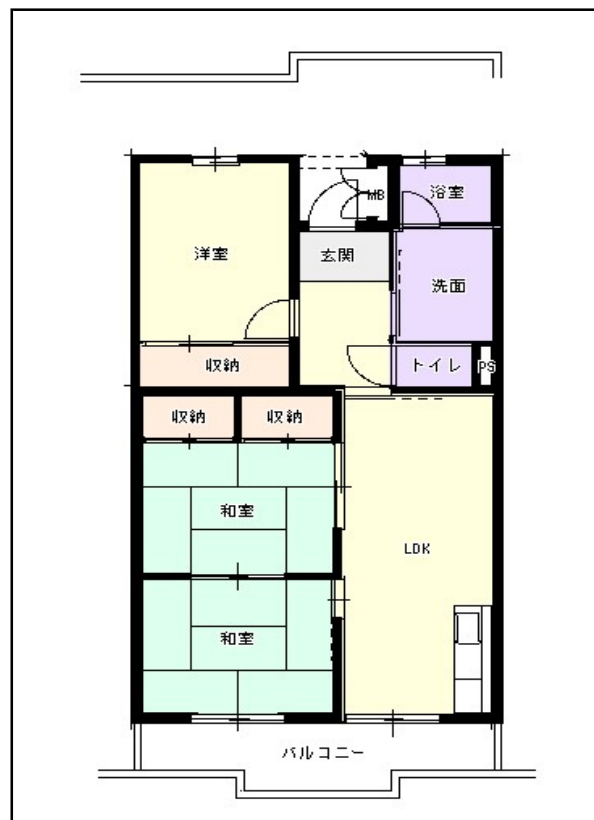

# 福岡地区

団地名 西戸崎団地

団地番号 015

- 所在地 福岡市東区西戸崎5丁目1番地19号・23号
- 間取り 2DK / 3LDK / 3LDK(車いす) / 4LDK
- 規模等 2棟 / 3階建て
- エレベーター なし
- もよりの交通機関 JR雁ノ巣駅下車徒歩4分
- もよりの小中学校 西戸崎小学校 / 志賀中学校
- 建設年度 1999年
- 間取り図

【2DK】

【3LDK】

【3LDK(車いす)】

【 】

【4LDK】

【 】