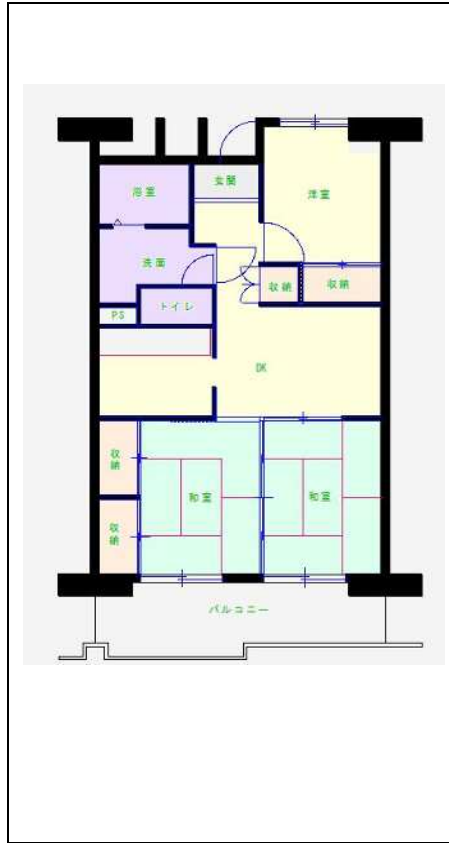

福岡地区

団地名 御幸町団地

団地番号 007

- 所在地 福岡市東区千早6丁目8番
- 間取り 2DK / 3DK
- 規模等 6棟 / 3階～10階建て
- エレベーター 一部あり
- もよりの交通機関 西鉄香椎神宮駅下車約10分 / 西鉄バス 御幸町下車約2分
- もよりの小中学校 千早小学校 / 香椎第1中学校
- 建設年度 1983年～1989年
- 間取り図

【A_3DK】

【B_3DK】

【C_3DK 】

【D_3DK 】

【E_車いす_3DK 】

【F_2DK 】