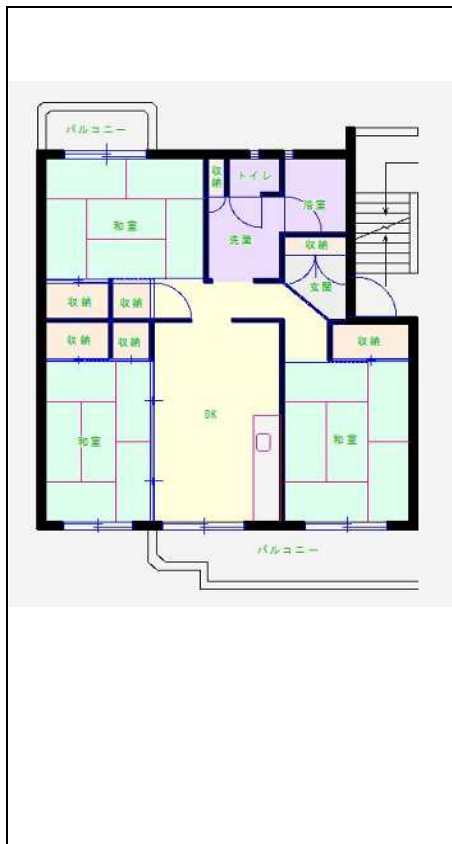

福岡地区

団地名 御幸町団地

団地番号 007

- 所在地 福岡市東区千早6丁目8番
- 間取り 2DK / 3DK
- 規模等 6棟 / 3階～10階建て
- エレベーター 一部あり
- もよりの交通機関 西鉄香椎神宮駅下車約10分 / 西鉄バス 御幸町下車約2分
- もよりの小中学校 千早小学校 / 香椎第1中学校
- 建設年度 1983年～1989年
- 間取り図

【A_3DK】

【B_3DK】

【C_3DK 】

【D_3DK 】

【E_車いす_3DK 】

【F_2DK 】