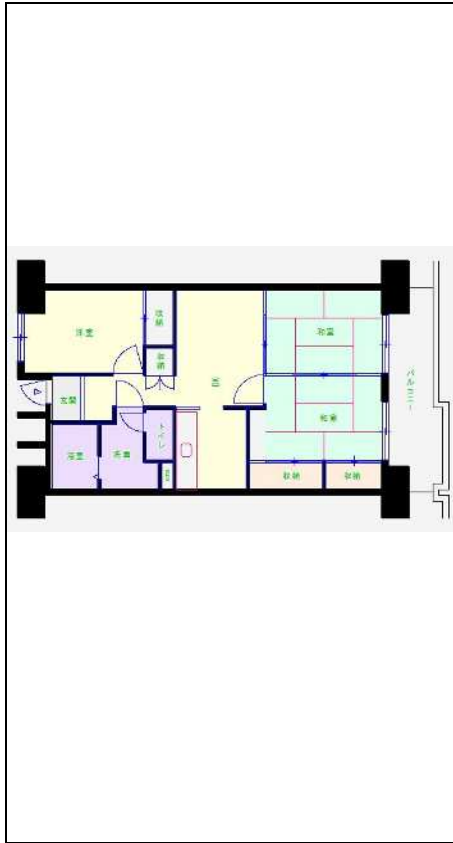

福岡地区

団地名 御幸町団地

団地番号 007

- 所在地 福岡市東区千早6丁目8番
- 間取り 2DK / 3DK
- 規模等 6棟 / 3階～10階建て
- エレベーター 一部あり
- もよりの交通機関 西鉄香椎神宮駅下車約10分 / 西鉄バス 御幸町下車約2分
- もよりの小中学校 千早小学校 / 香椎第1中学校
- 建設年度 1983年～1989年
- 間取り図

【A_3DK】

【B_3DK】

【C_3DK 】

【D_3DK 】

【E_車いす_3DK 】

【F_2DK 】