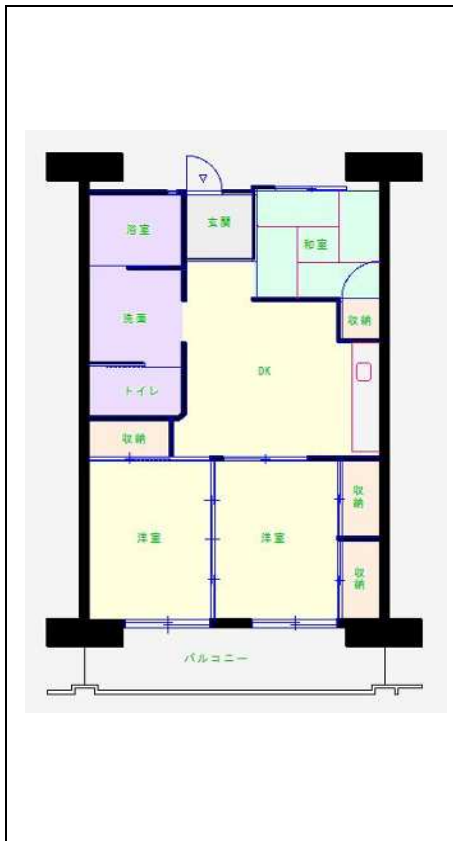

福岡地区

団地名 御幸町団地

団地番号 007

- 所在地 福岡市東区千早6丁目8番
- 間取り 2DK / 3DK
- 規模等 6棟 / 3階～10階建て
- エレベーター 一部あり
- もよりの交通機関 西鉄香椎神宮駅下車約10分 / 西鉄バス 御幸町下車約2分
- もよりの小中学校 千早小学校 / 香椎第1中学校
- 建設年度 1983年～1989年
- 間取り図

【A_3DK】

【B_3DK】

【C_3DK 】

【D_3DK 】

【E_車いす_3DK 】

【F_2DK 】