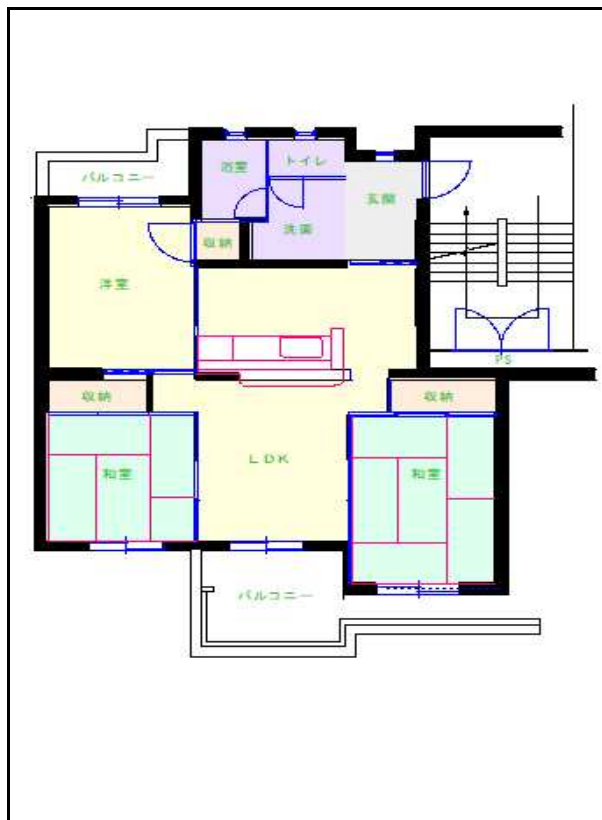

福岡地区

団地名 月隈団地

団地番号 013

- 所在地 福岡市博多区浦田1丁目4番地1号～2号／東月隈4丁目8番地3号～7号
- 間取り 3LDK
- 規模等 1棟／1階～3階建て／7棟／1階～4階建て
- エレベーター なし
- もよりの交通機関 西鉄バス／月隈団地バス停徒歩5分
- もよりの小中学校 東月隈小学校／席田中学校
- 建設年度 1993年～1995年
- 間取り図

【3LDK_A】

【3LDK_B】