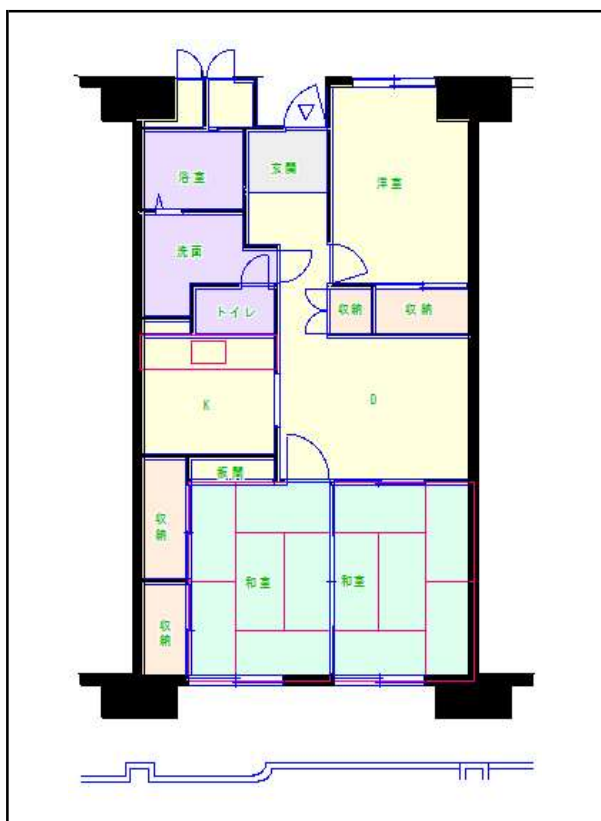

福岡地区

団地名 上牟田団地

団地番号 006

- 所在地 福岡市博多区上牟田3丁目2番地12号
- 間取り 2DK/3DK
- 規模等 1棟/11階建て
- エレベーター あり
- もよりの交通機関 地下鉄空港線東比恵駅 徒歩約9分
- もよりの小中学校 東光小学校/東光中学校
- 建設年度 1989年
- 間取り図

A-【3DK】

B-【3DK】

C-【3DK】

【2DK】