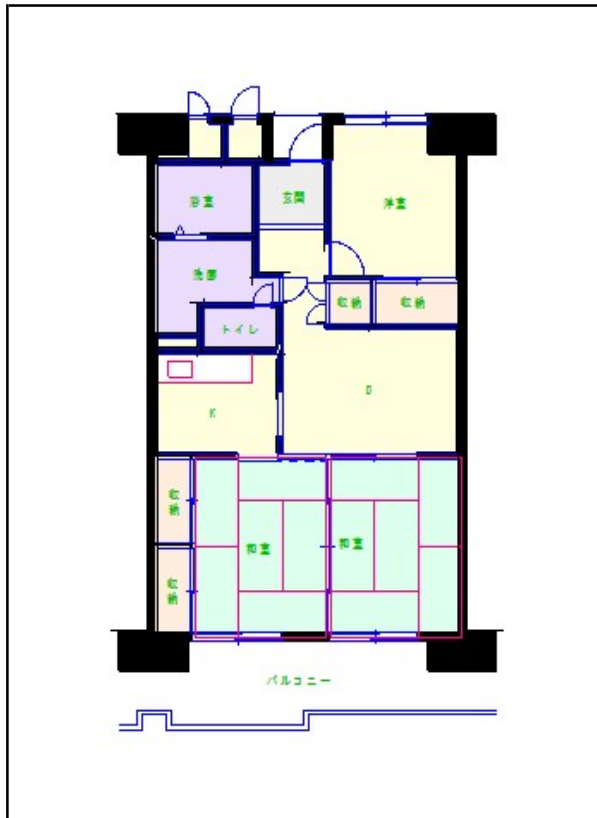

福岡地区

団地名 上牟田団地

団地番号 006

- 所在地 福岡市博多区上牟田3丁目2番地12号
- 間取り 2DK/3DK
- 規模等 1棟/11階建て
- エレベーター あり
- もよりの交通機関 地下鉄空港線東比恵駅 徒歩約9分
- もよりの小中学校 東光小学校/東光中学校
- 建設年度 1989年
- 間取り図

A-【3DK】

B-【3DK】

C-【3DK】

【2DK】