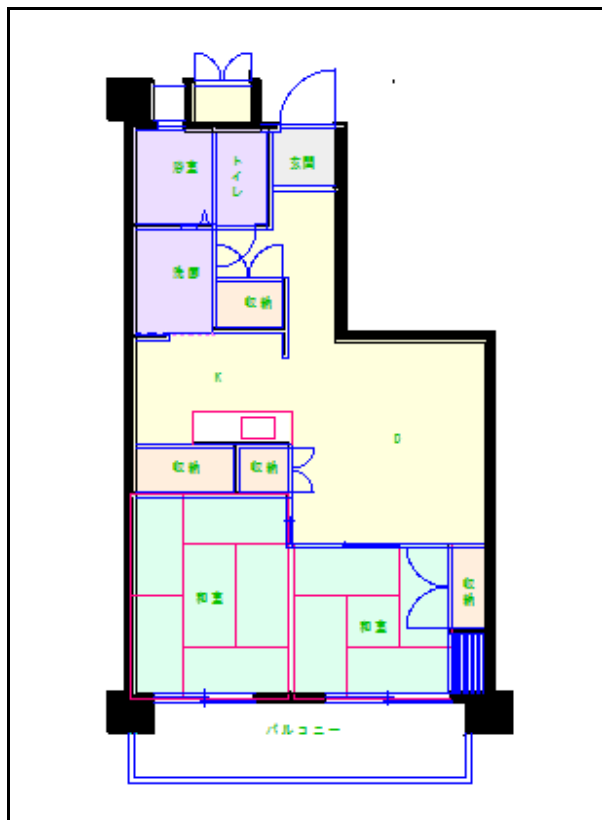

福岡地区

団地名 東領団地

団地番号 005

- 所在地 福岡市博多区博多駅前4丁目22番地14号
- 間取り 2LDK / 3LDK
- 規模等 12階建て
- エレベーター あり
- もよりの交通機関 JR博多駅下車約10分
- もよりの小中学校 東住吉小学校/東住吉中学校
- 建設年度 1997年
- 間取り図

A-【2LDK】

B-【3LDK】

C-【3LDK】