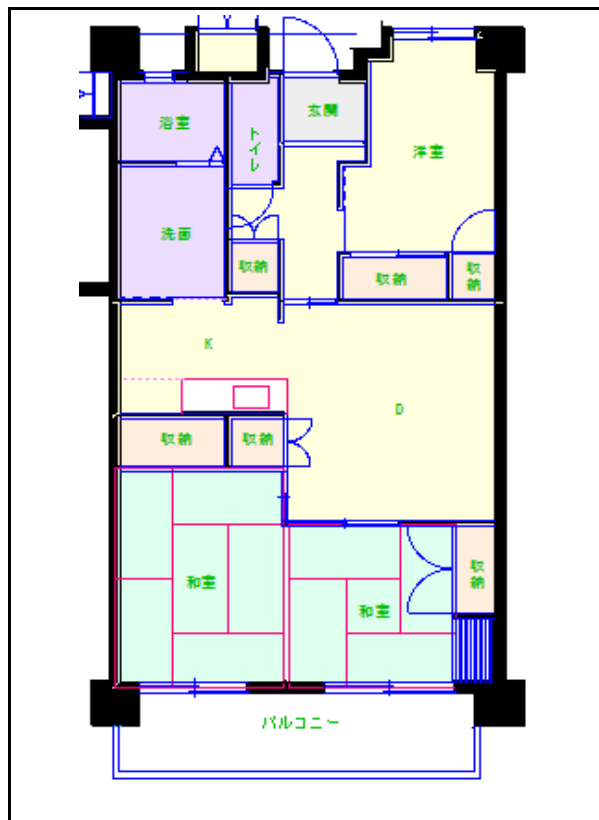

福岡地区

団地名 東領団地

団地番号 005

- 所在地 福岡市博多区博多駅前4丁目22番地14号
- 間取り 2LDK / 3LDK
- 規模等 12階建て
- エレベーター あり
- もよりの交通機関 JR博多駅下車約10分
- もよりの小中学校 東住吉小学校/東住吉中学校
- 建設年度 1997年
- 間取り図

A-【2LDK】

B-【3LDK】

C-【3LDK】