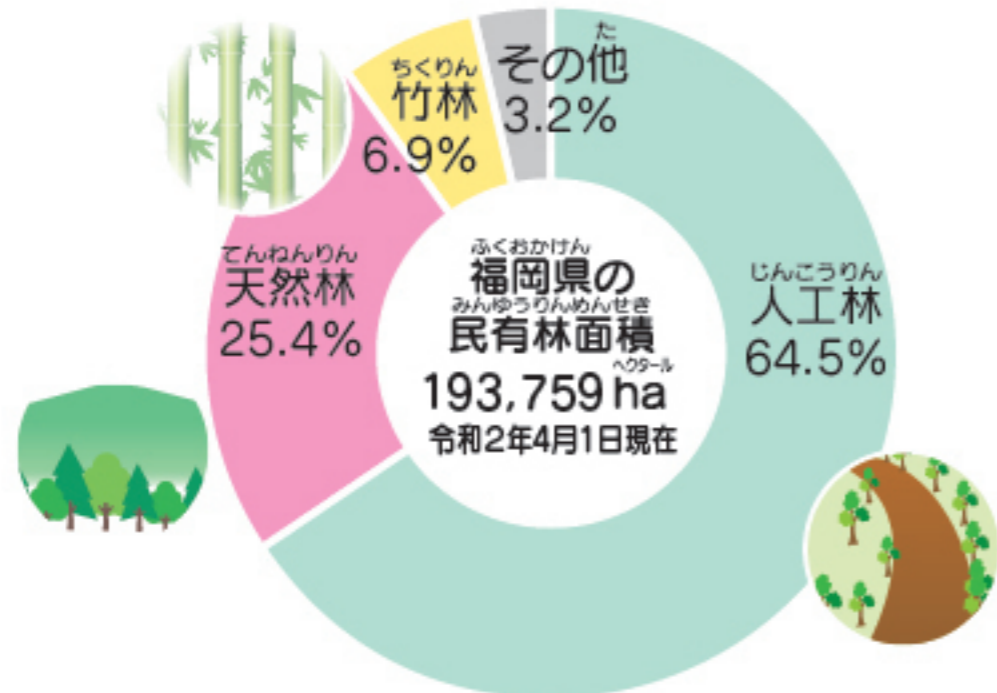

# 林業

福岡県の森林は、木材を生産するほかに水をたくわえることや山くずれを防ぐなど、多くの役割があるよ。木を切って利用すること、苗を植えて森林を育てていくことで、森林の大切な働きが発揮されるんだよ。

## 福岡県の森林面積(民有林)の内わけ

天然林：自然のままの森林のことで、「しい」や「どんぐり」などの実がなる木が多いよ。  
人工林：人が苗を植えて育てた森林のことで、家をたてる時の柱などに使っているよ。「すぎ」や「ひのき」がその代表。

# 水産業

福岡県は、まわりの海や川などで、いろいろな魚がとれるんだ。みんなの家でも福岡県の魚を食べてね。

## 主な水産物(平成30年)