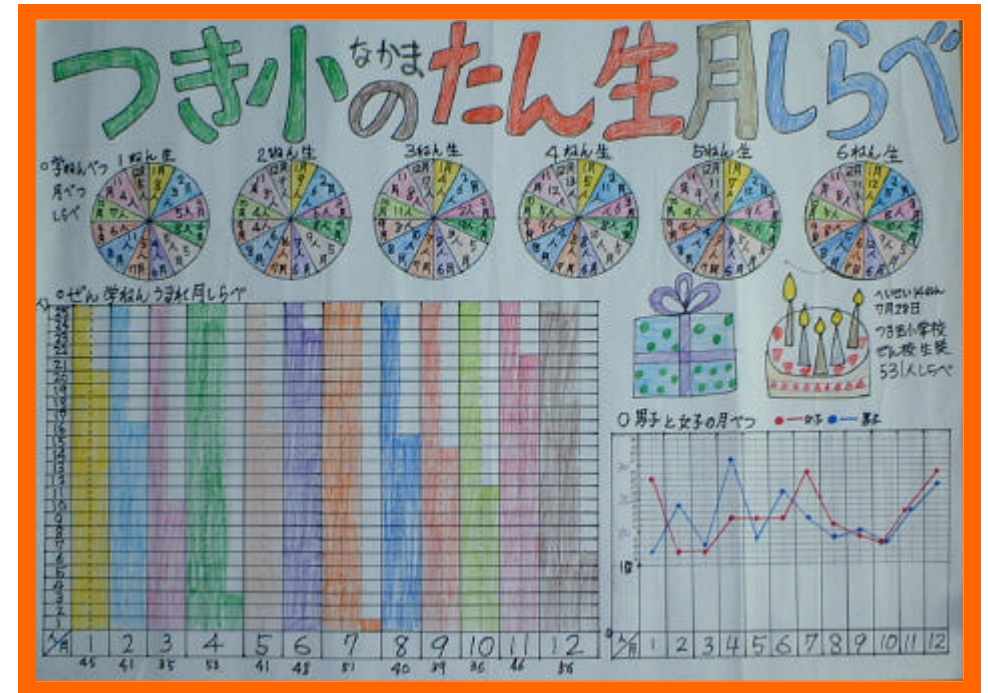

入 選

つき小なかまのたん生月しらべ

つきだ 北九州市立槻田小学校

くろかわ 黒川 まさみち 正道