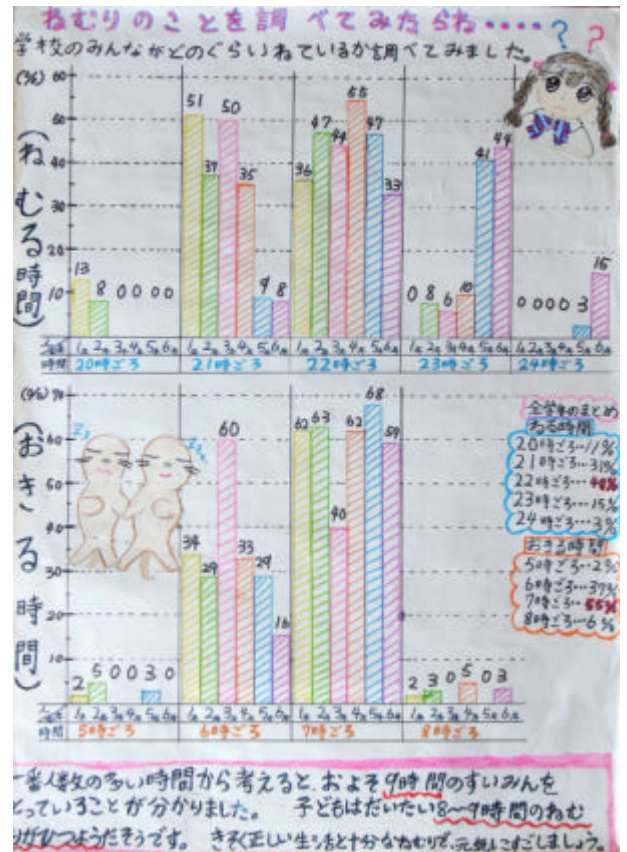

私立東明館小学校3年

はしづめ ゆき
橋爪 友希