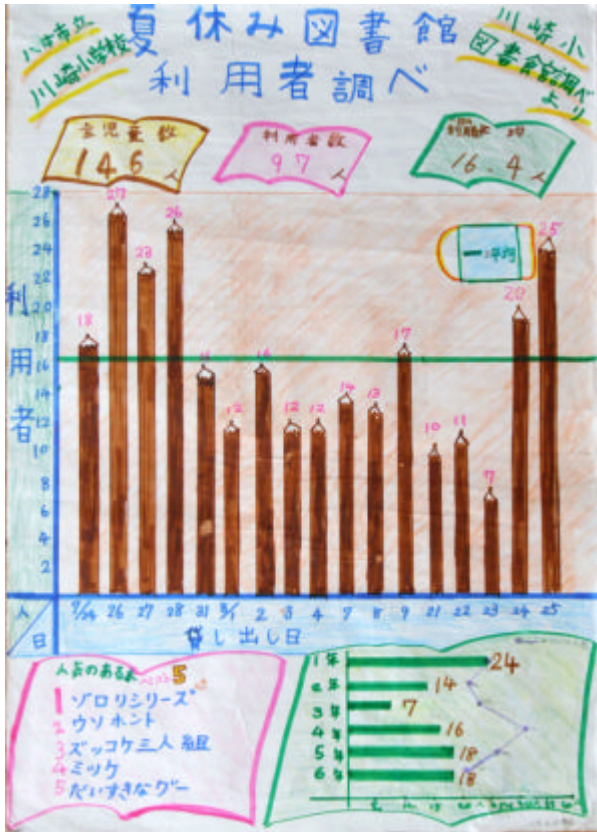

あいま きくら やまと けいひる
有間 彩久来 山元 計宏

あがわ ももこ 鞆本 岳志
小川 桃子 鞆本 岳志

福岡市立和白東小学校3年

ながお たい ふじなか ねね まつおか しおり うたがは ひろ
長尾 大、藤中 寧々、松岡 菜、浦川 峻

第2部 (小学校3年生及び4年生の児童)

<佳作>

八女市立川崎小学校4年

笹嶋 祥子