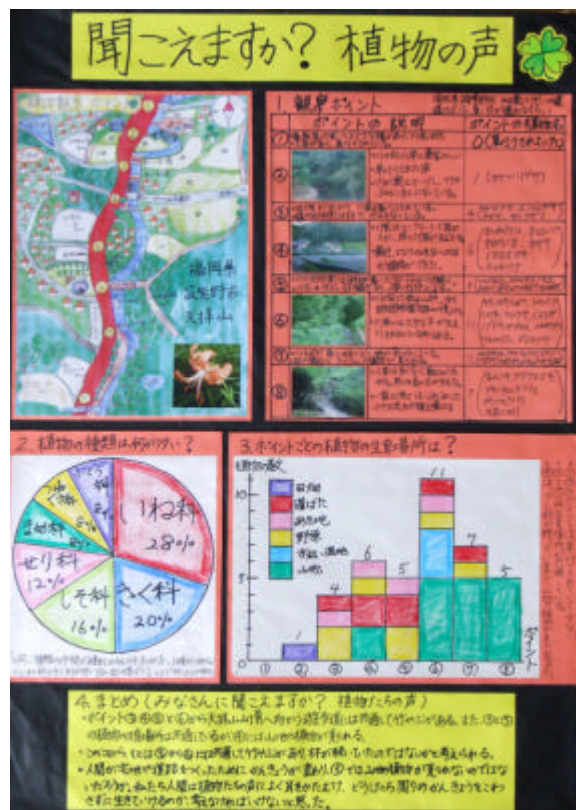

第2部 (小学校3年生及び4年生の児童)

<入選>

久留米市立日吉小学校 3年

よした のぞみ
吉田 希海

行橋市立菟島小学校 3年

ながた ゆきこ
永田 幸子

福岡市立香椎浜小学校 4年

おおく なおき
大串 直輝

全国統計グラフコンクール入賞作品

筑紫野市立天拝小学校 4年

わたなべ みちこ
渡邊 倫子

第2部 (小学校3年生及び4年生の児童)

<佳作>

福岡市立和白東小学校3年

ふくだ とうこ いしはし こうや かみでら ようじ やました 桃か こまつ ききき
福田 桃子 石橋 航也 上寺 洋司 山下 桃花 小松 喜咲

福岡市立和白東小学校3年