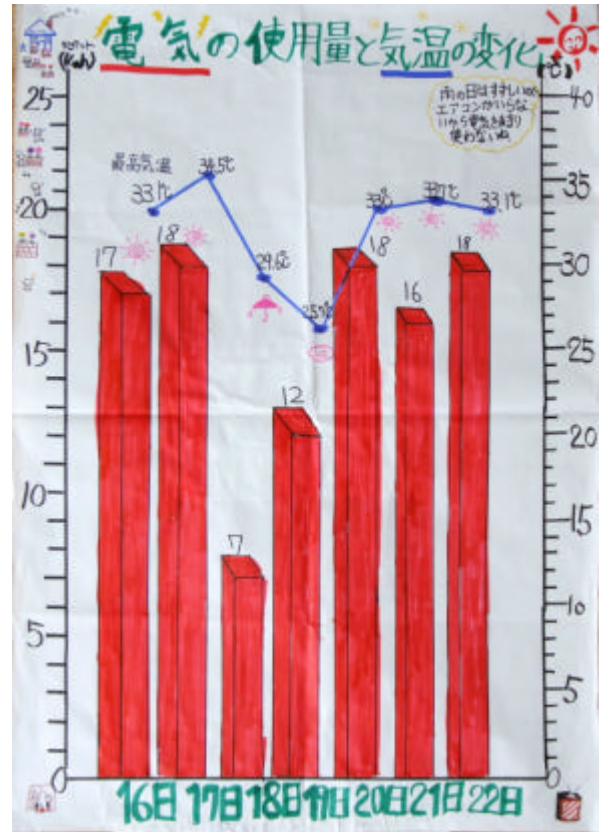

志免町立志免中央小学校4年

あおき はるか
青木 榛花