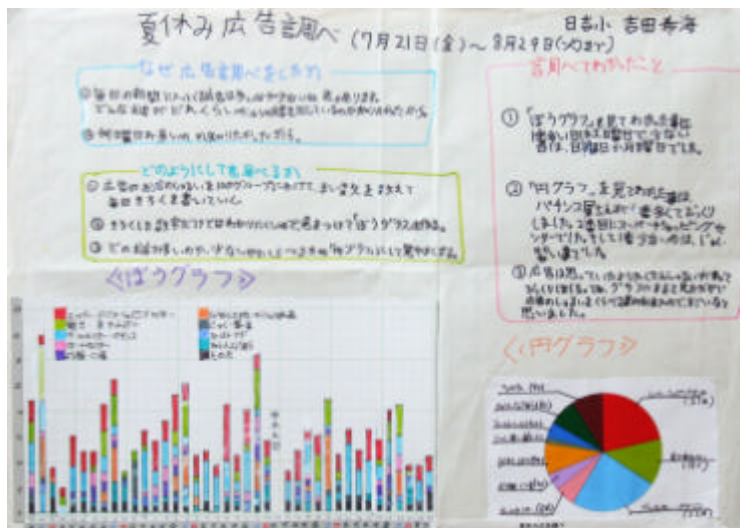

第2部 (小学校3年生及び4年生の児童)

<入選>

久留米市立日吉小学校 3年

よした のぞみ
吉田 希海