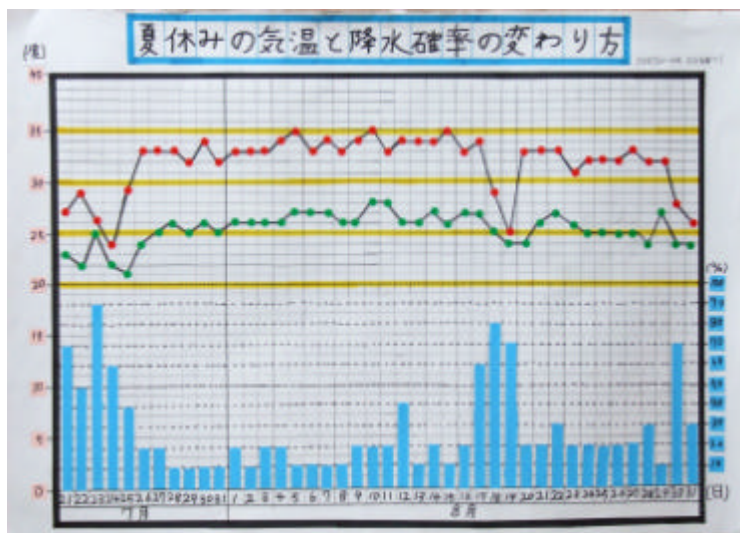

福岡市立香椎浜小学校 4年

おおく なおき
大串 直輝