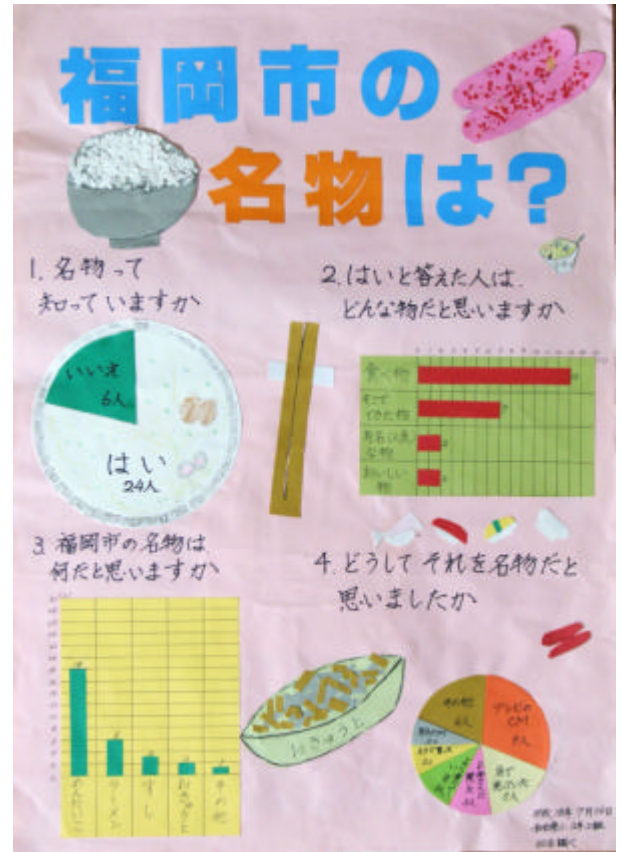

全国統計グラフコンクール入賞作品

筑紫野市立天拝小学校 4年

わたなべ みちこ
渡邊 倫子

第2部 (小学校3年生及び4年生の児童)

<佳作>

福岡市立和白東小学校3年

ふくだ とうこ いしはし こうや かみでら ようじ やました 桃か こまつ ききき
福田 桃子 石橋 航也 上寺 洋司 山下 桃花 小松 喜咲

福岡市立和白東小学校3年