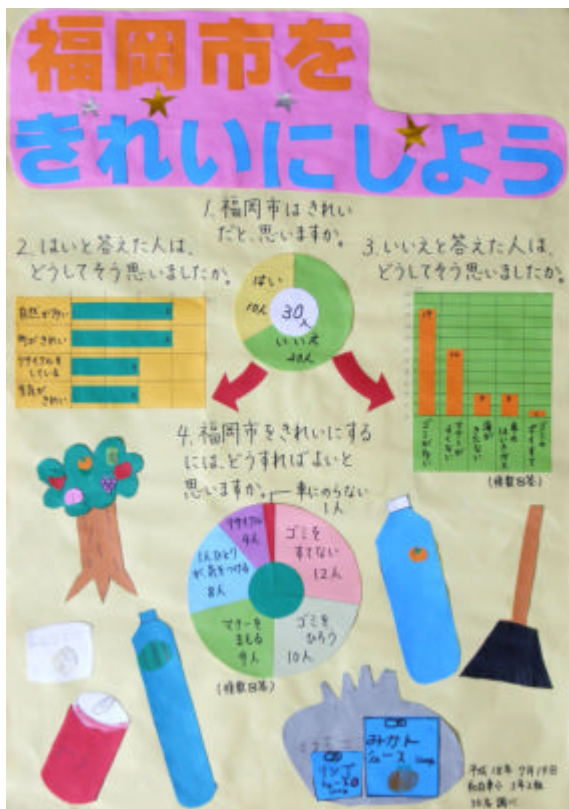

福岡市立和白東小学校3年

ながお たい ふじなか ねね まつおか しおり うたがは ひろ
長尾 大、藤中 寧々、松岡 菜、浦川 峻