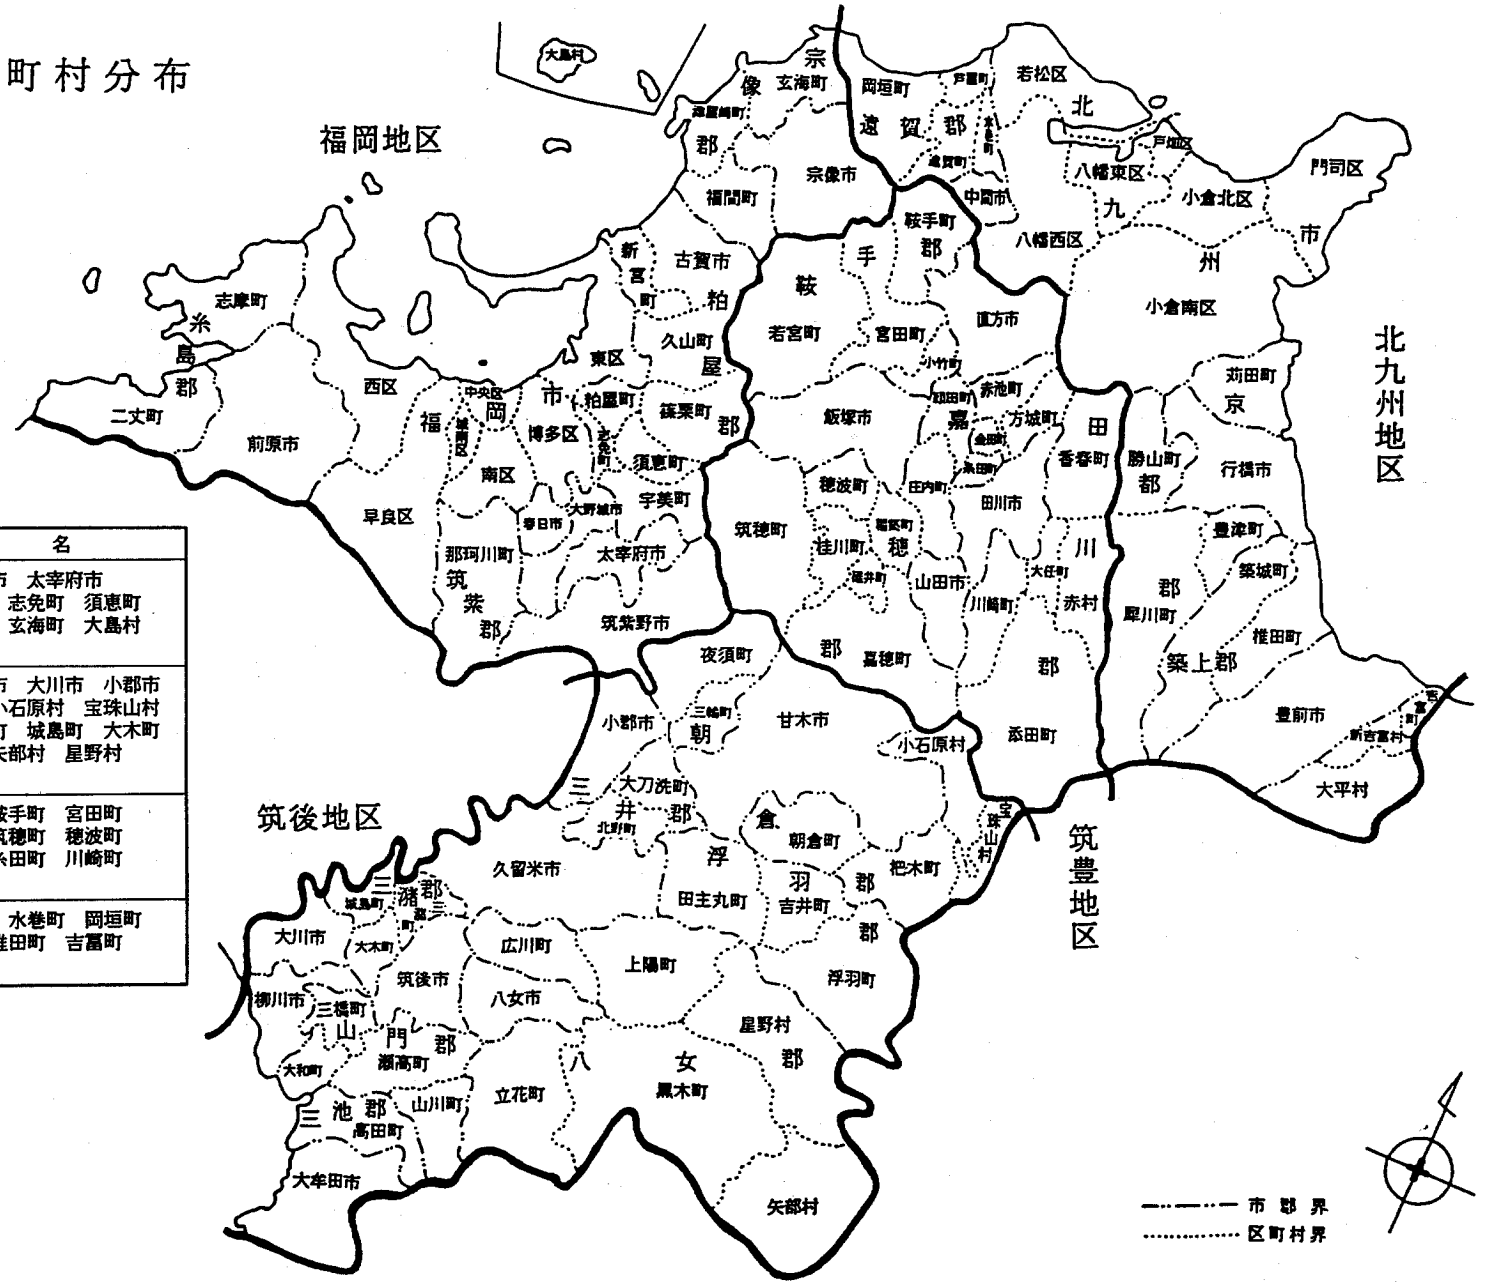

1. 福岡県市町村分布

地区割

地区名	市	町	村	名
福岡	福岡市 前原市 新宮町 二丈町	筑紫野市 古賀市 久山町	春日市 那珂川町 粕屋町	大野城市 宗像市 太宰府市 志免町 須恵町 大島村
筑後	大牟田市 甘木市 吉井町 三潴町 瀬高町	久留米市 柳川市 朝倉町 田主丸町 黒木町 大和町	八女市 三輪町 北野町 立花町 山川町	筑後市 大川市 小郡市 小石原村 城島町 大木町 星野村 矢部村
筑豊	直方市 若宮町 庄内町 赤池町	飯塚市 桂川町 額田町 方城町	田川市 山田市 小竹町 嘉穂町 金田町 糸田町	鞍手町 宮田町 穂波町 穂波町 川崎町
北九州	北九州市 遠賀町 築城町	行橋市 萩田町 新吉富村	豊前市 中間市 芦屋町 水巻町 岡垣町 勝山町 豊津町 椎田町 吉富町	大平村

——— 市郡界
- - - - - 区町村界