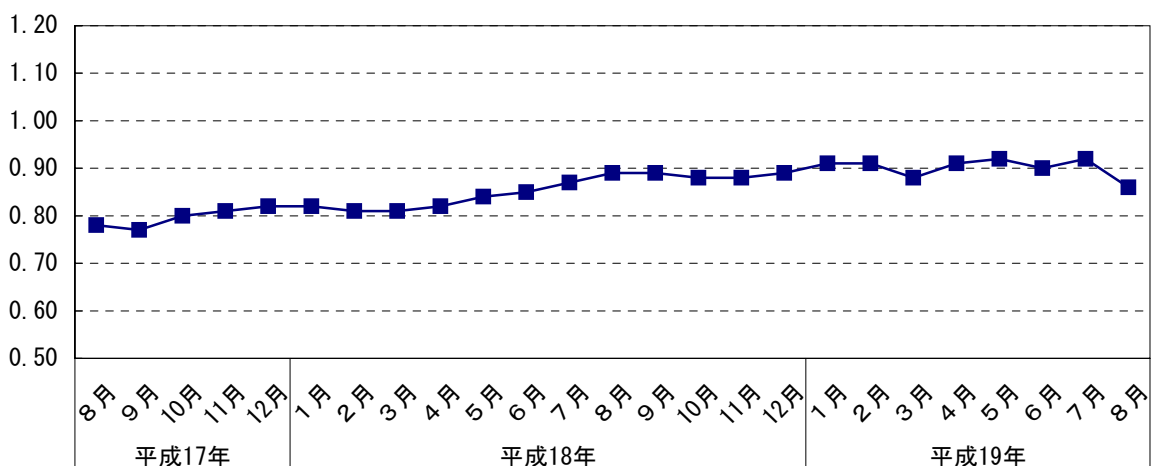

雇 用

1 求人・求職状況（2007年8月）

(1) 有効求人倍率

ア 0.86倍となり、前月を0.06ポイント下回った。

イ 有効求人数：前月比▲6.2%減、有効求職者数：前月比 ▲0.4%減

※有効求人数、有効求職者数及び有効求人倍率はいずれも季節調整値

ウ 地域別

福岡…0.90、北九州…0.93、筑豊…0.57、筑後…0.75

(2) 新規求人数（原数値）

30,423人 前年同月比：▲14.3%減 2か月ぶりの減少

産業別の前年同月比較

増加産業：製造業

減少産業：金融・保険業、不動産業、サービス業、情報通信業、卸売・小売業、運輸業、医療・福祉、建設業、飲食店、宿泊業、

(3) 新規求職者数（原数値）

23,156人 前年同月比：▲3.5%減

		有効求人倍率	前月差	前年同月差
平成18年 (2006)	8月	0.89	0.02	0.11
	9月	0.89	0.00	0.12
	10月	0.88	▲0.01	0.08
	11月	0.88	0.00	0.07
	12月	0.89	0.01	0.07
平成19年 (2007)	1月	0.91	0.02	0.09
	2月	0.91	0.00	0.10
	3月	0.88	▲0.03	0.07
	4月	0.91	0.03	0.09
	5月	0.92	0.01	0.08
	6月	0.90	▲0.02	0.05
	7月	0.92	0.02	0.05
	8月	0.86	▲0.06	▲0.03

		有効求人倍率	前期差	前年同期差
平成17年 (2005)	7～9月	0.77	0.01	0.10
	10～12月	0.81	0.04	0.11
平成18年 (2006)	1～3月	0.81	0.00	0.09
	4～6月	0.84	0.03	0.08
	7～9月	0.88	0.04	0.11
	10～12月	0.88	0.00	0.07
平成19年 (2007)	1～3月	0.90	0.02	0.09
	4～6月	0.91	0.01	0.07

	有効求人倍率	前年差
平成16年度(F.Y.2004)	0.68	0.15
平成17年度(F.Y.2005)	0.79	0.11
平成18年度(F.Y.2006)	0.88	0.09

資料出所：厚生労働省福岡労働局「雇用失業情勢について」

有効求人倍率の推移