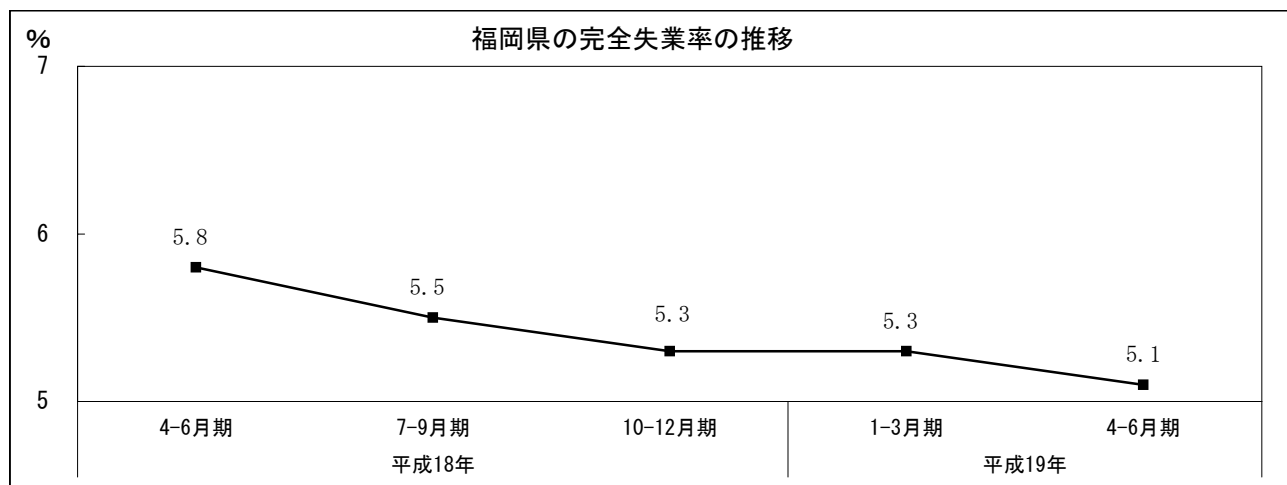

雇 用

3 就業状態（2007年 4－6月期）

(1) 就業者
2,432千人。前年同期比でみると2期連続で増加。

(2) 完全失業者
131千人。前年同期比でみると18期連続で減少。

(3) 完全失業率
5.1%。前年同期比でみると0.7ポイント低下。

* 完全失業率＝「完全失業者」÷（「就業者」＋「完全失業者」）×100

(単位：千人、%)

	労働力人口	就業者数	完全失業者数	非労働力人口	完全失業率
平成19年 4-6月期	2,563	2,432	131	1,793	5.1
前年同期比	▲ 2	15	▲ 17	1	▲ 0.7

資料出所：総務省「労働力調査」